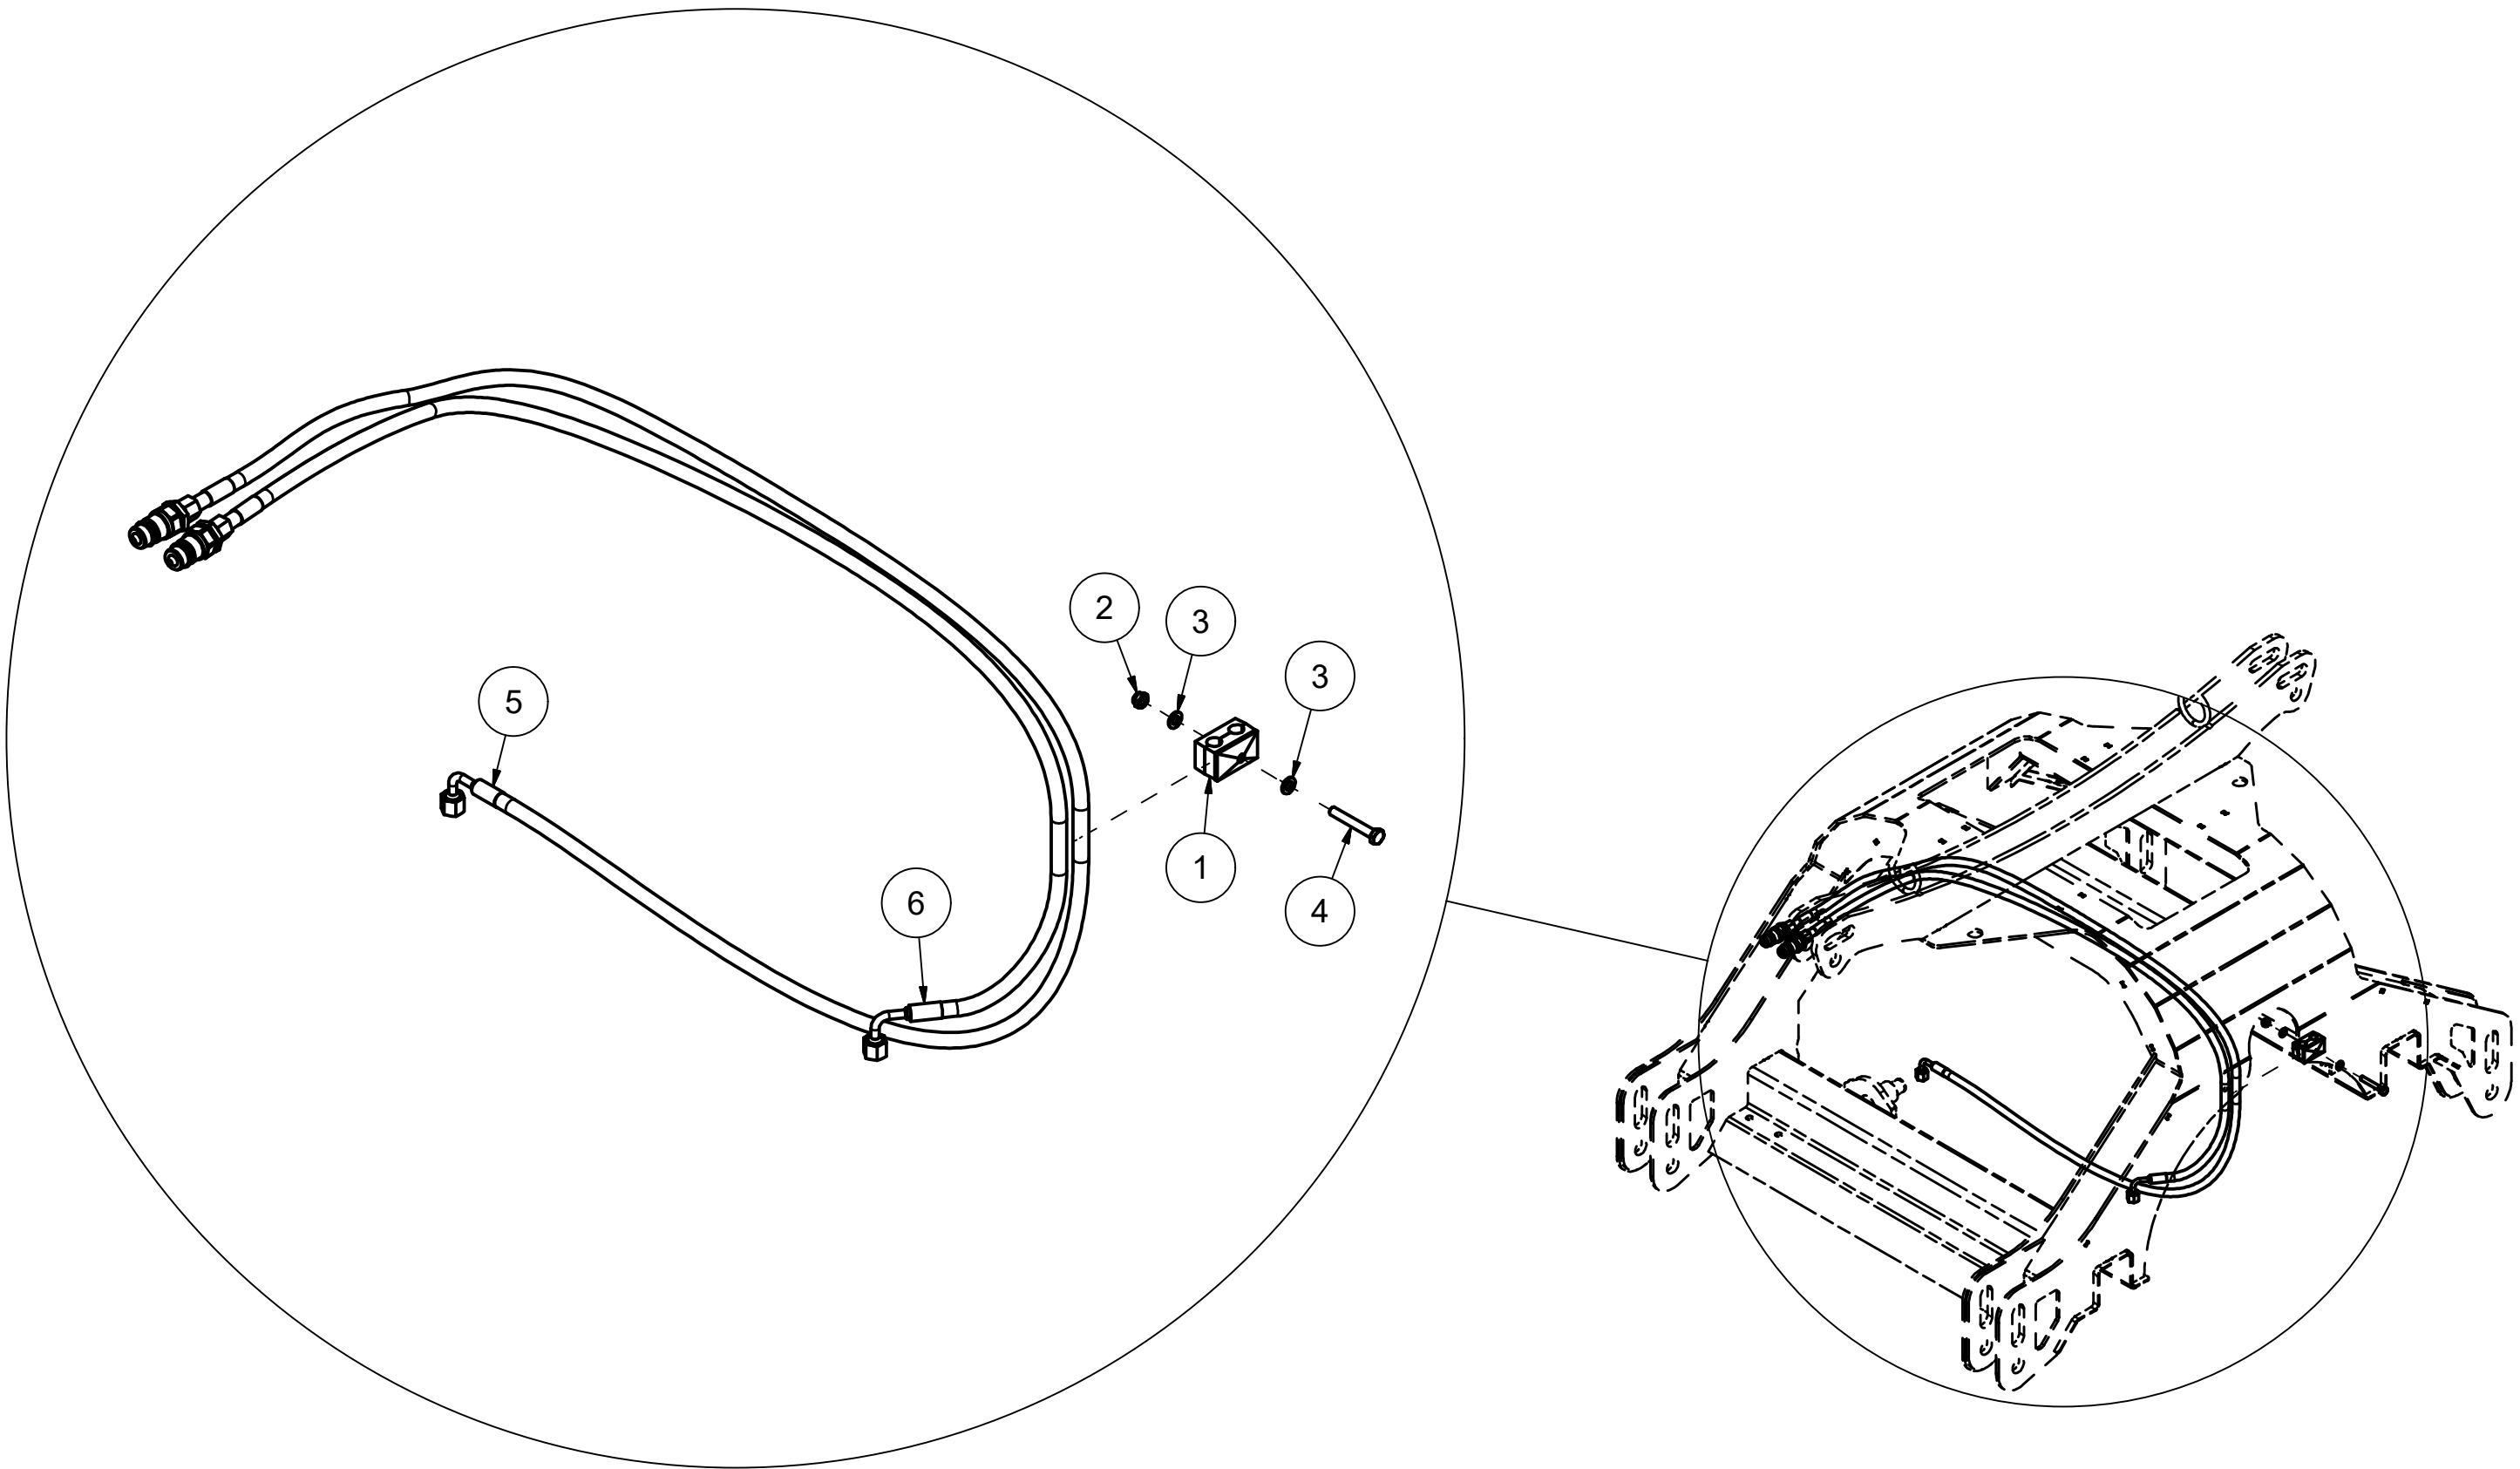

27148002 Traktorfeste

Pos	Ant	Artikkelnr	Beskrivelse
1	2	2556142	Orepinne Ø10x40
2	2	2957751	Ansatsnippel GEK BSP 3/8" L10 ED Ø3,0
3	2	2482617	Sekskantmutter M24x1.5 EIZn DIN 934
4	4	2533097	Skive Ø30/50x3,5
5	4	2533095	Skive Ø26/45x4
6	2	2551731	Trekkarmsbolt kat. 2 Ø28x110
7	1	27131002	Traktorfeste kombi
8	1	2553125	Seegerring A 25x1,2 DIN 471
9	2	27131003	Gliderør
10	12	2483611	Lockingmutter M12 EIZn DIN 985
11	40	2531069	Underlagsskive M12 EIZn DIN 125
12	12	2422356	Sekskantskrue M12x50 EIZn 8.8 DIN 931
13	4	27131004	Plate
14	4	27131006	Plate
15	4	27131005	Glideplate
16	8	27131011	Sikringsblekk
17	16	2422348	Sekskantskrue M12x30 EIZn 8.8 DIN 933
18	2	2935071	Klebemerke Duun H60
19	1	2955373	Sylinder Ø50x25 SL500

27148008 Motkniver

Pos	Ant	Artikkelnr	Beskrivelse
1	4	27121058	Kniv
2	15	2422297	Sekskantskrue M10x25 EIZn 8.8 DIN 933
3	15	2531060	Underlagsskive M10 EIZn DIN 125
4	15	2534060	Fjærskive M10 EIZn DIN 127
5	1	27101061	Kniv

27148009 Motholdsskinne

Pos	Ant	Artikkelnr	Beskrivelse
1	1	27111016	Motholdsskinne

27148010 Hydraulikkslanger

Pos	Ant	Artikkelnr	Beskrivelse
1	1	4251206	Slangeholder
2	1	2483809	Lockingmutter M8 A4 DIN 985
3	2	2531047	Underlagsskive M8 EIZn DIN 125
4	1	2422258	Sekskantskrue M8x55 EIZn 8.8 DIN 931
5	1	2958404	Hydraulikkslange 1/4" L3100
6	1	2958403	Hydraulikkslange 1/4" L2560