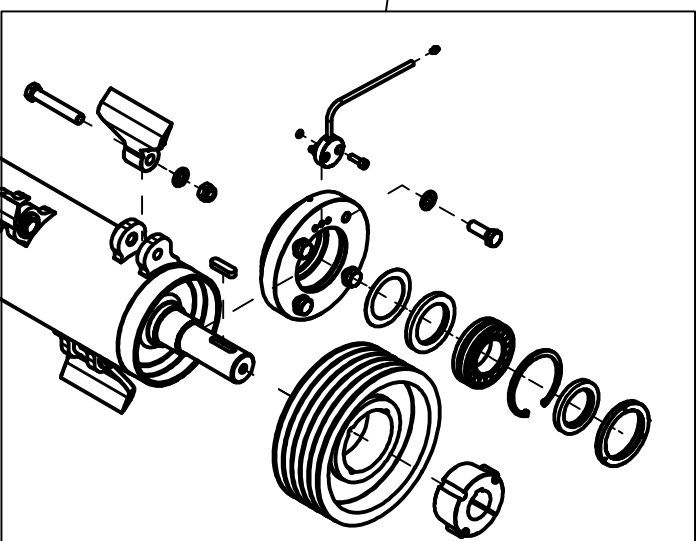

27148003 Rotor

Pos	Ant	Artikkelnr	Beskrivelse
1	1	2115175	Passkile 14x9 L50 St DIN 6885A
2	1	2553160	Seegerring A 60x2,0 DIN 471
3	1	2234157	Simmerring Ø60/90x10
4	2	2234161	Simmerring Ø70/100x10 AS
5	4	2422491	Sekskantskrue M16x45 EIZn 8.8 DIN 933
6	2	2953322	Rullelager 22212.EAW33C3 Ø60/110x28
7	2	12712014	Lagerhus
8	1	27121015	Ring
9	2	27101043	Holdeskive
10	2	2473195	Gjengestift M6x6 St DIN 916
11	1	27121017	Shims rotor 3 mm
12	1	27121033	Smøreadapter
13	1	2478409	Smørenippel Rett M6
14	24	2112210	Hammerkniv
15	2	2553310	Seegerring I 110x4,0 DIN 472
16	24	2428502	Sekskantskrue M16x1,5x100 EIZn 10.9 DIN 960
17	24	2482613	Lockingmutter M16x1,5 EIZn DIN 985
18	1	2965390	Remskive 265x5 SPB 3020
19	1	2478407	Smørenippel Rett M8
20	1	2233008	O-ring 8,00x2,00 NBR 70
21	2	2472315	Unbrako sylinderskrue M8x25 EIZn DIN 912
22	1	2965321	Bøsning Ø50 TL3020
23	1	27121031	Shims rotor 2 mm
24	1	27121034	Shims rotor 1 mm
25	1	27121070	Shims rotor 5 mm
26	1	27121069	Shims rotor 4 mm
27	32	2531078	Underlagsskive M16 EIZn DIN 125
28	4	2423491	Sekskantskrue M16x45 EIZn 10.9 DIN 933
29	1	27111002	Rotor BP280