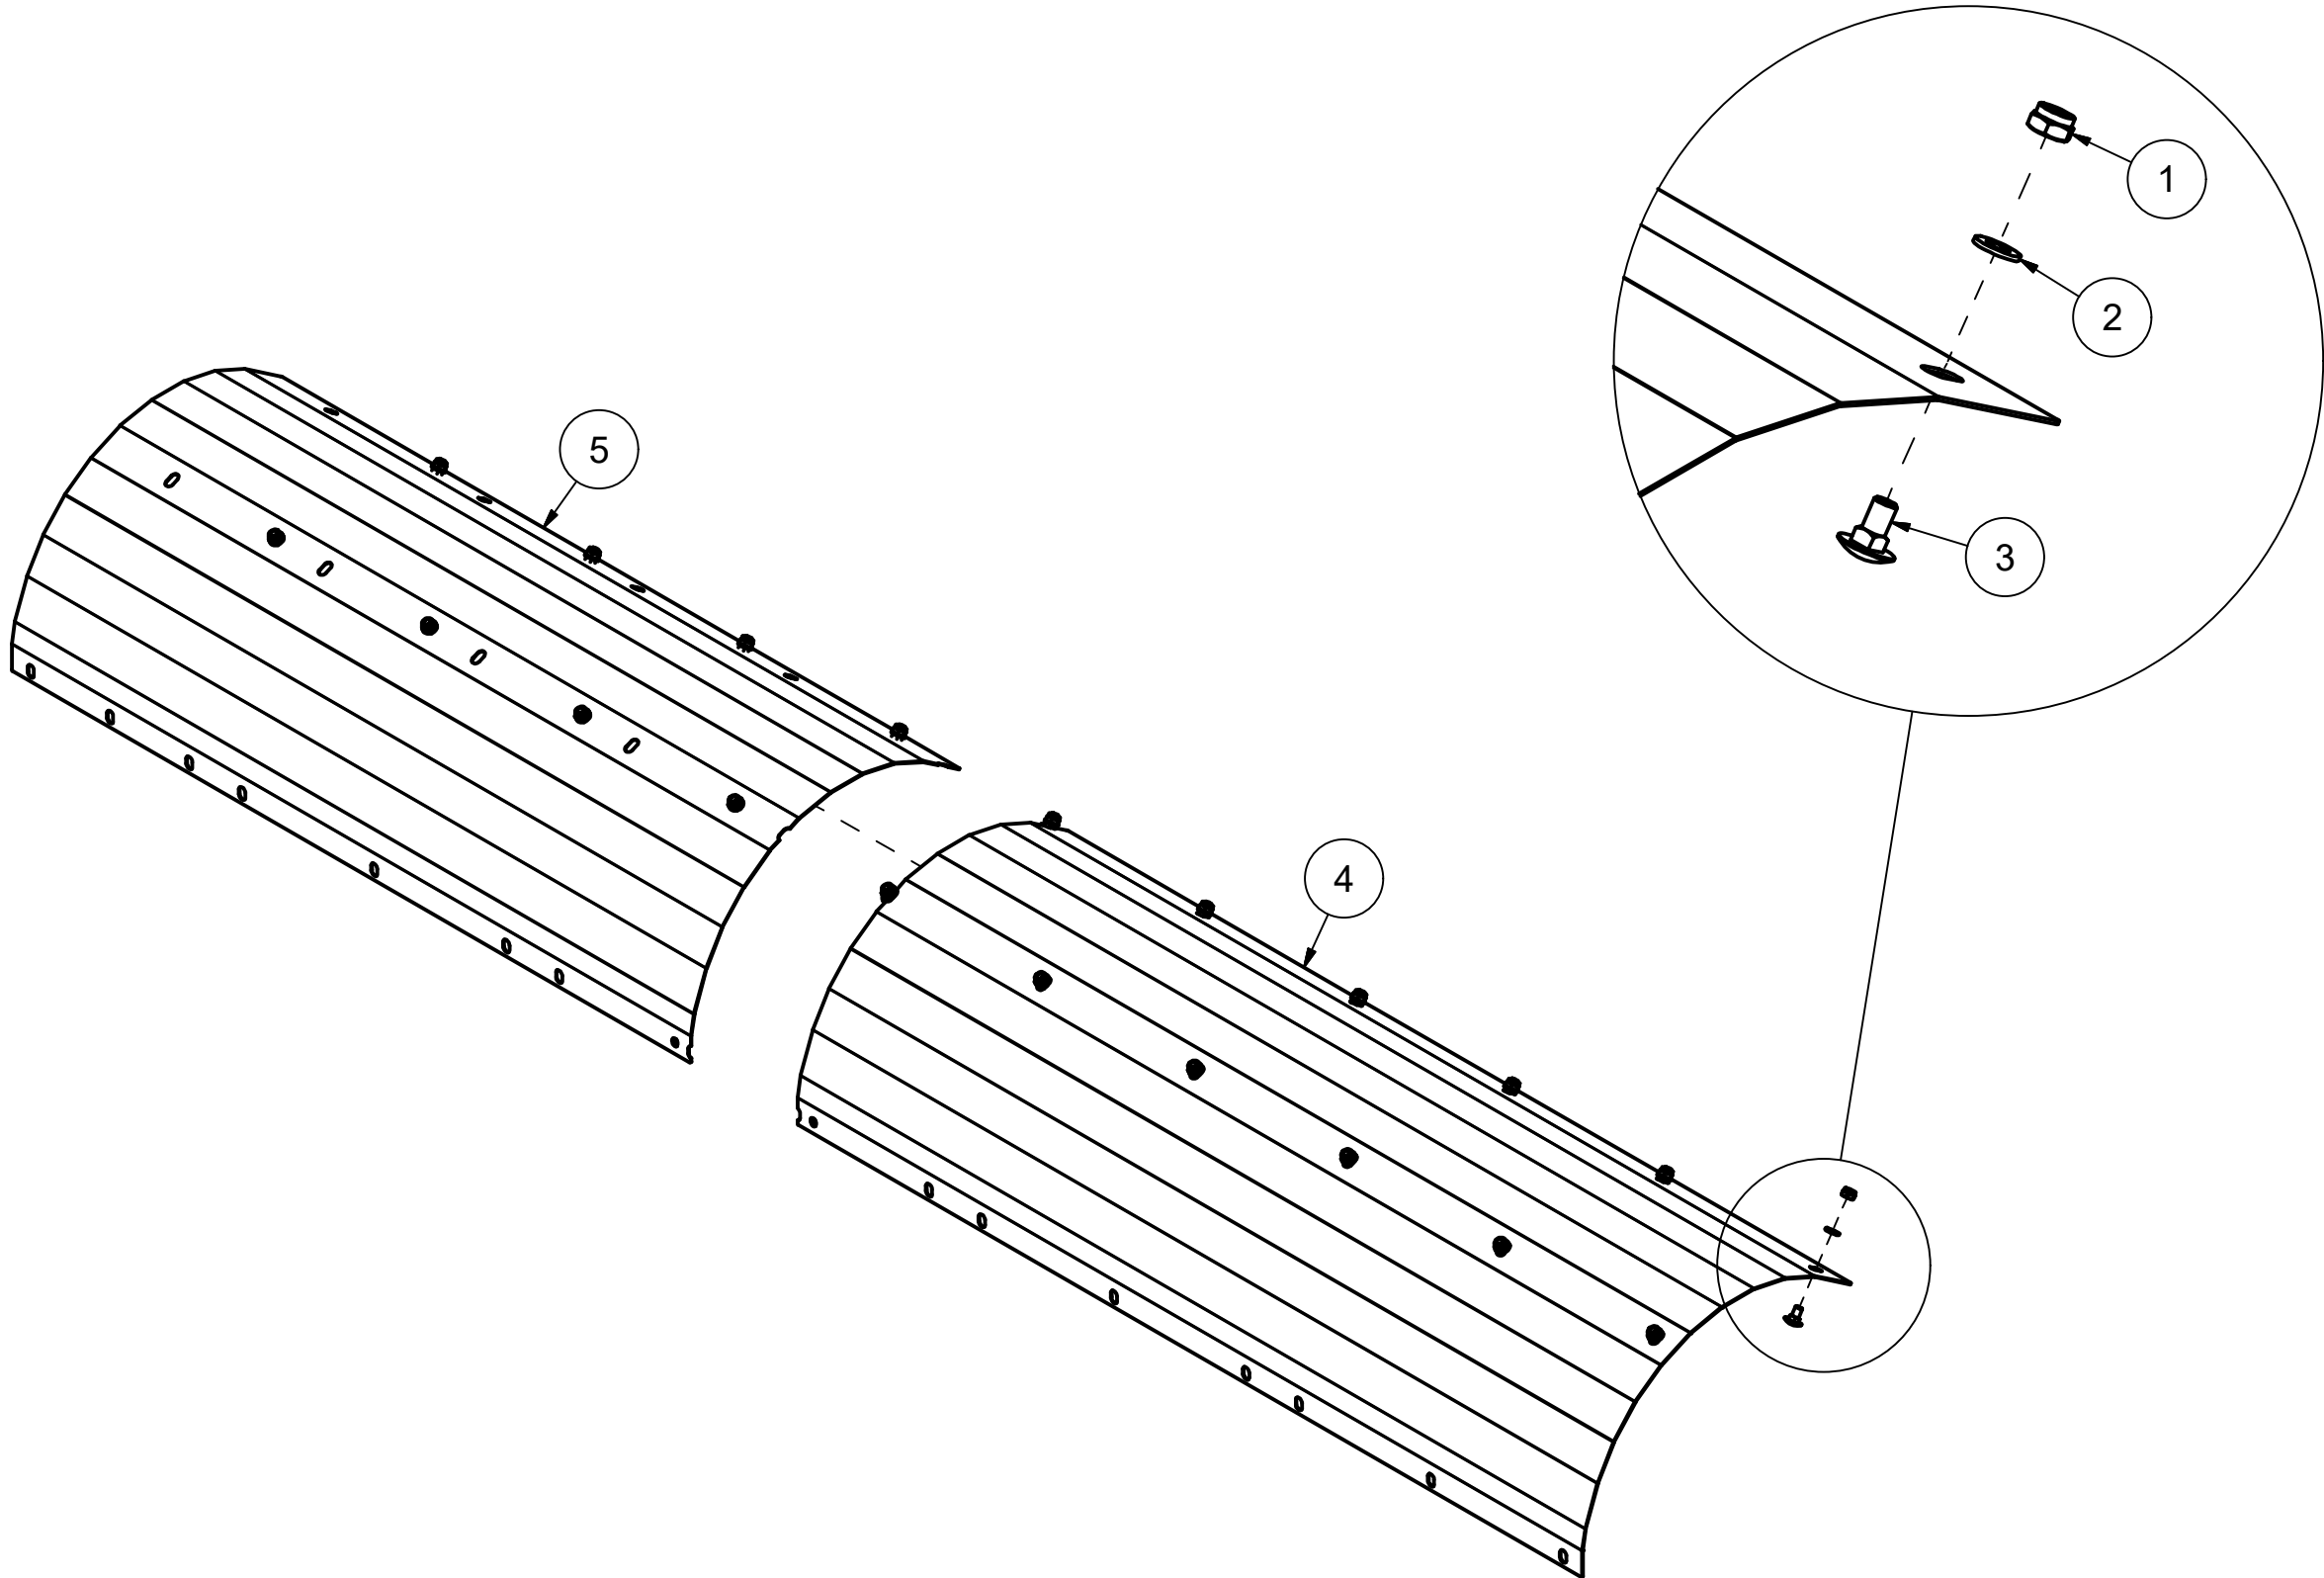

27148007 Beskyttelsesdeksel

Pos	Ant	Artikkelnr	Beskrivelse
1	20	2483610	Lockingmutter M10 ElZn DIN 985
2	20	2531060	Underlagsskive M10 ElZn DIN 125
3	20	2344295	Låseskrue M10x20 ElZn 8.8 DIN 603
4	1	27131007	Slitedeksel V side
5	1	27141005	Slitedeksel H side