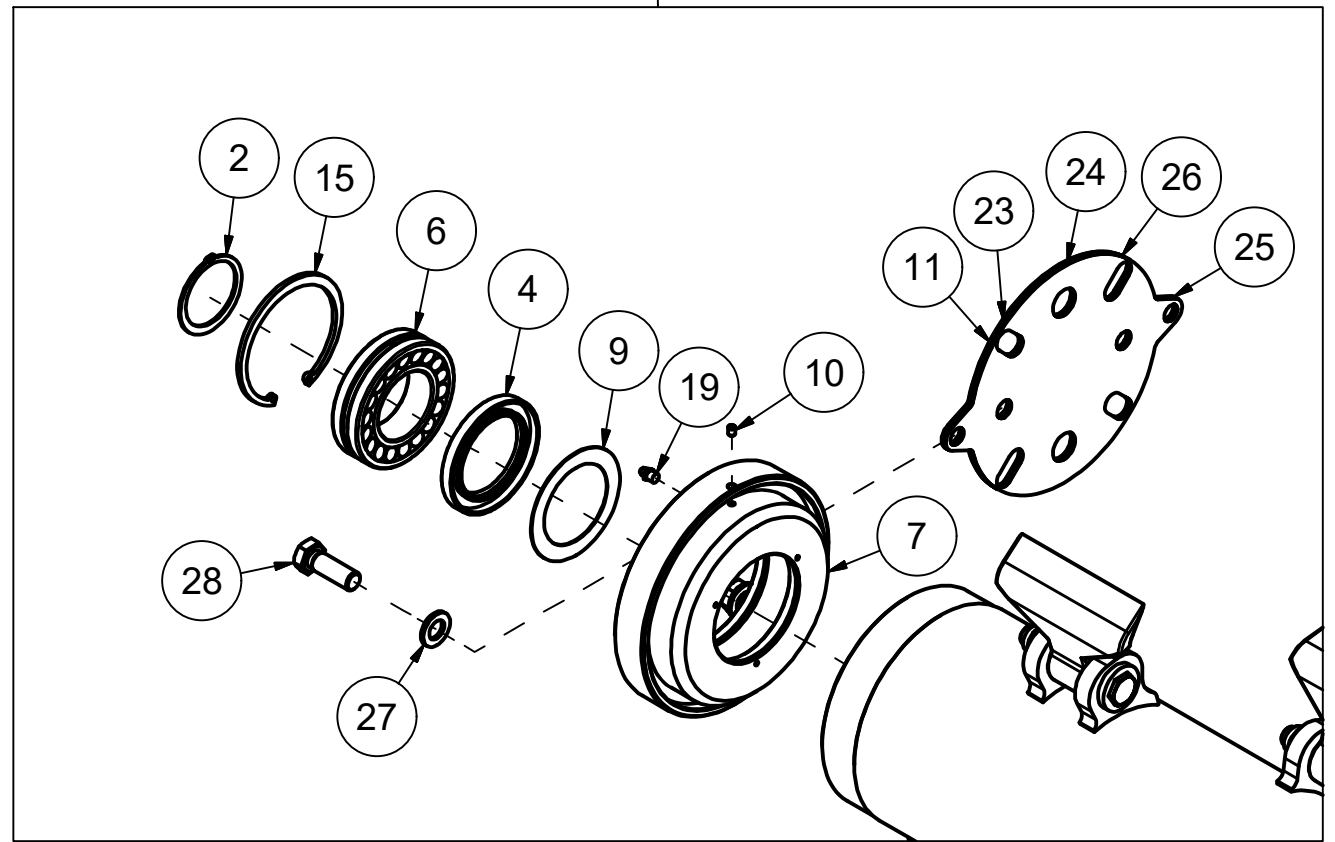

27148003 Rotor

Pos	Ant	Artikkelnr	Beskrivelse
1	1	2115175	Passkile 14x9 L50 St DIN 6885A
2	1	2553160	Seegerring A 60x2,0 DIN 471
3	1	2234157	Simmerring Ø60/90x10
4	2	2234161	Simmerring Ø70/100x10 AS
5	4	2422491	Sekskantskrue M16x45 EIZn 8.8 DIN 933
6	2	2953322	Rullelager 22212.EAW33C3 Ø60/110x28
7	2	12712014	Lagerhus
8	1	27121015	Ring
9	2	27101043	Holdeskive
10	2	2473195	Gjengestift M6x6 St DIN 916
11	1	27121017	Shims rotor 3 mm
12	1	27121033	Smøreadapter
13	1	2478409	Smørenippel Rett M6
14	24	2112210	Hammerkniv
15	2	2553310	Seegerring I 110x4,0 DIN 472
16	24	2428502	Sekskantskrue M16x1,5x100 EIZn 10.9 DIN 960
17	24	2482613	Lockingmutter M16x1,5 EIZn DIN 985
18	1	2965390	Remskive 265x5 SPB 3020
19	1	2478407	Smørenippel Rett M8
20	1	2233008	O-ring 8,00x2,00 NBR 70
21	2	2472315	Unbrako sylinderskrue M8x25 EIZn DIN 912
22	1	2965321	Bøsning Ø50 TL3020
23	1	27121031	Shims rotor 2 mm
24	1	27121034	Shims rotor 1 mm
25	1	27121070	Shims rotor 5 mm
26	1	27121069	Shims rotor 4 mm
27	32	2531078	Underlagsskive M16 EIZn DIN 125
28	4	2423491	Sekskantskrue M16x45 EIZn 10.9 DIN 933
29	1	27111002	Rotor BP280