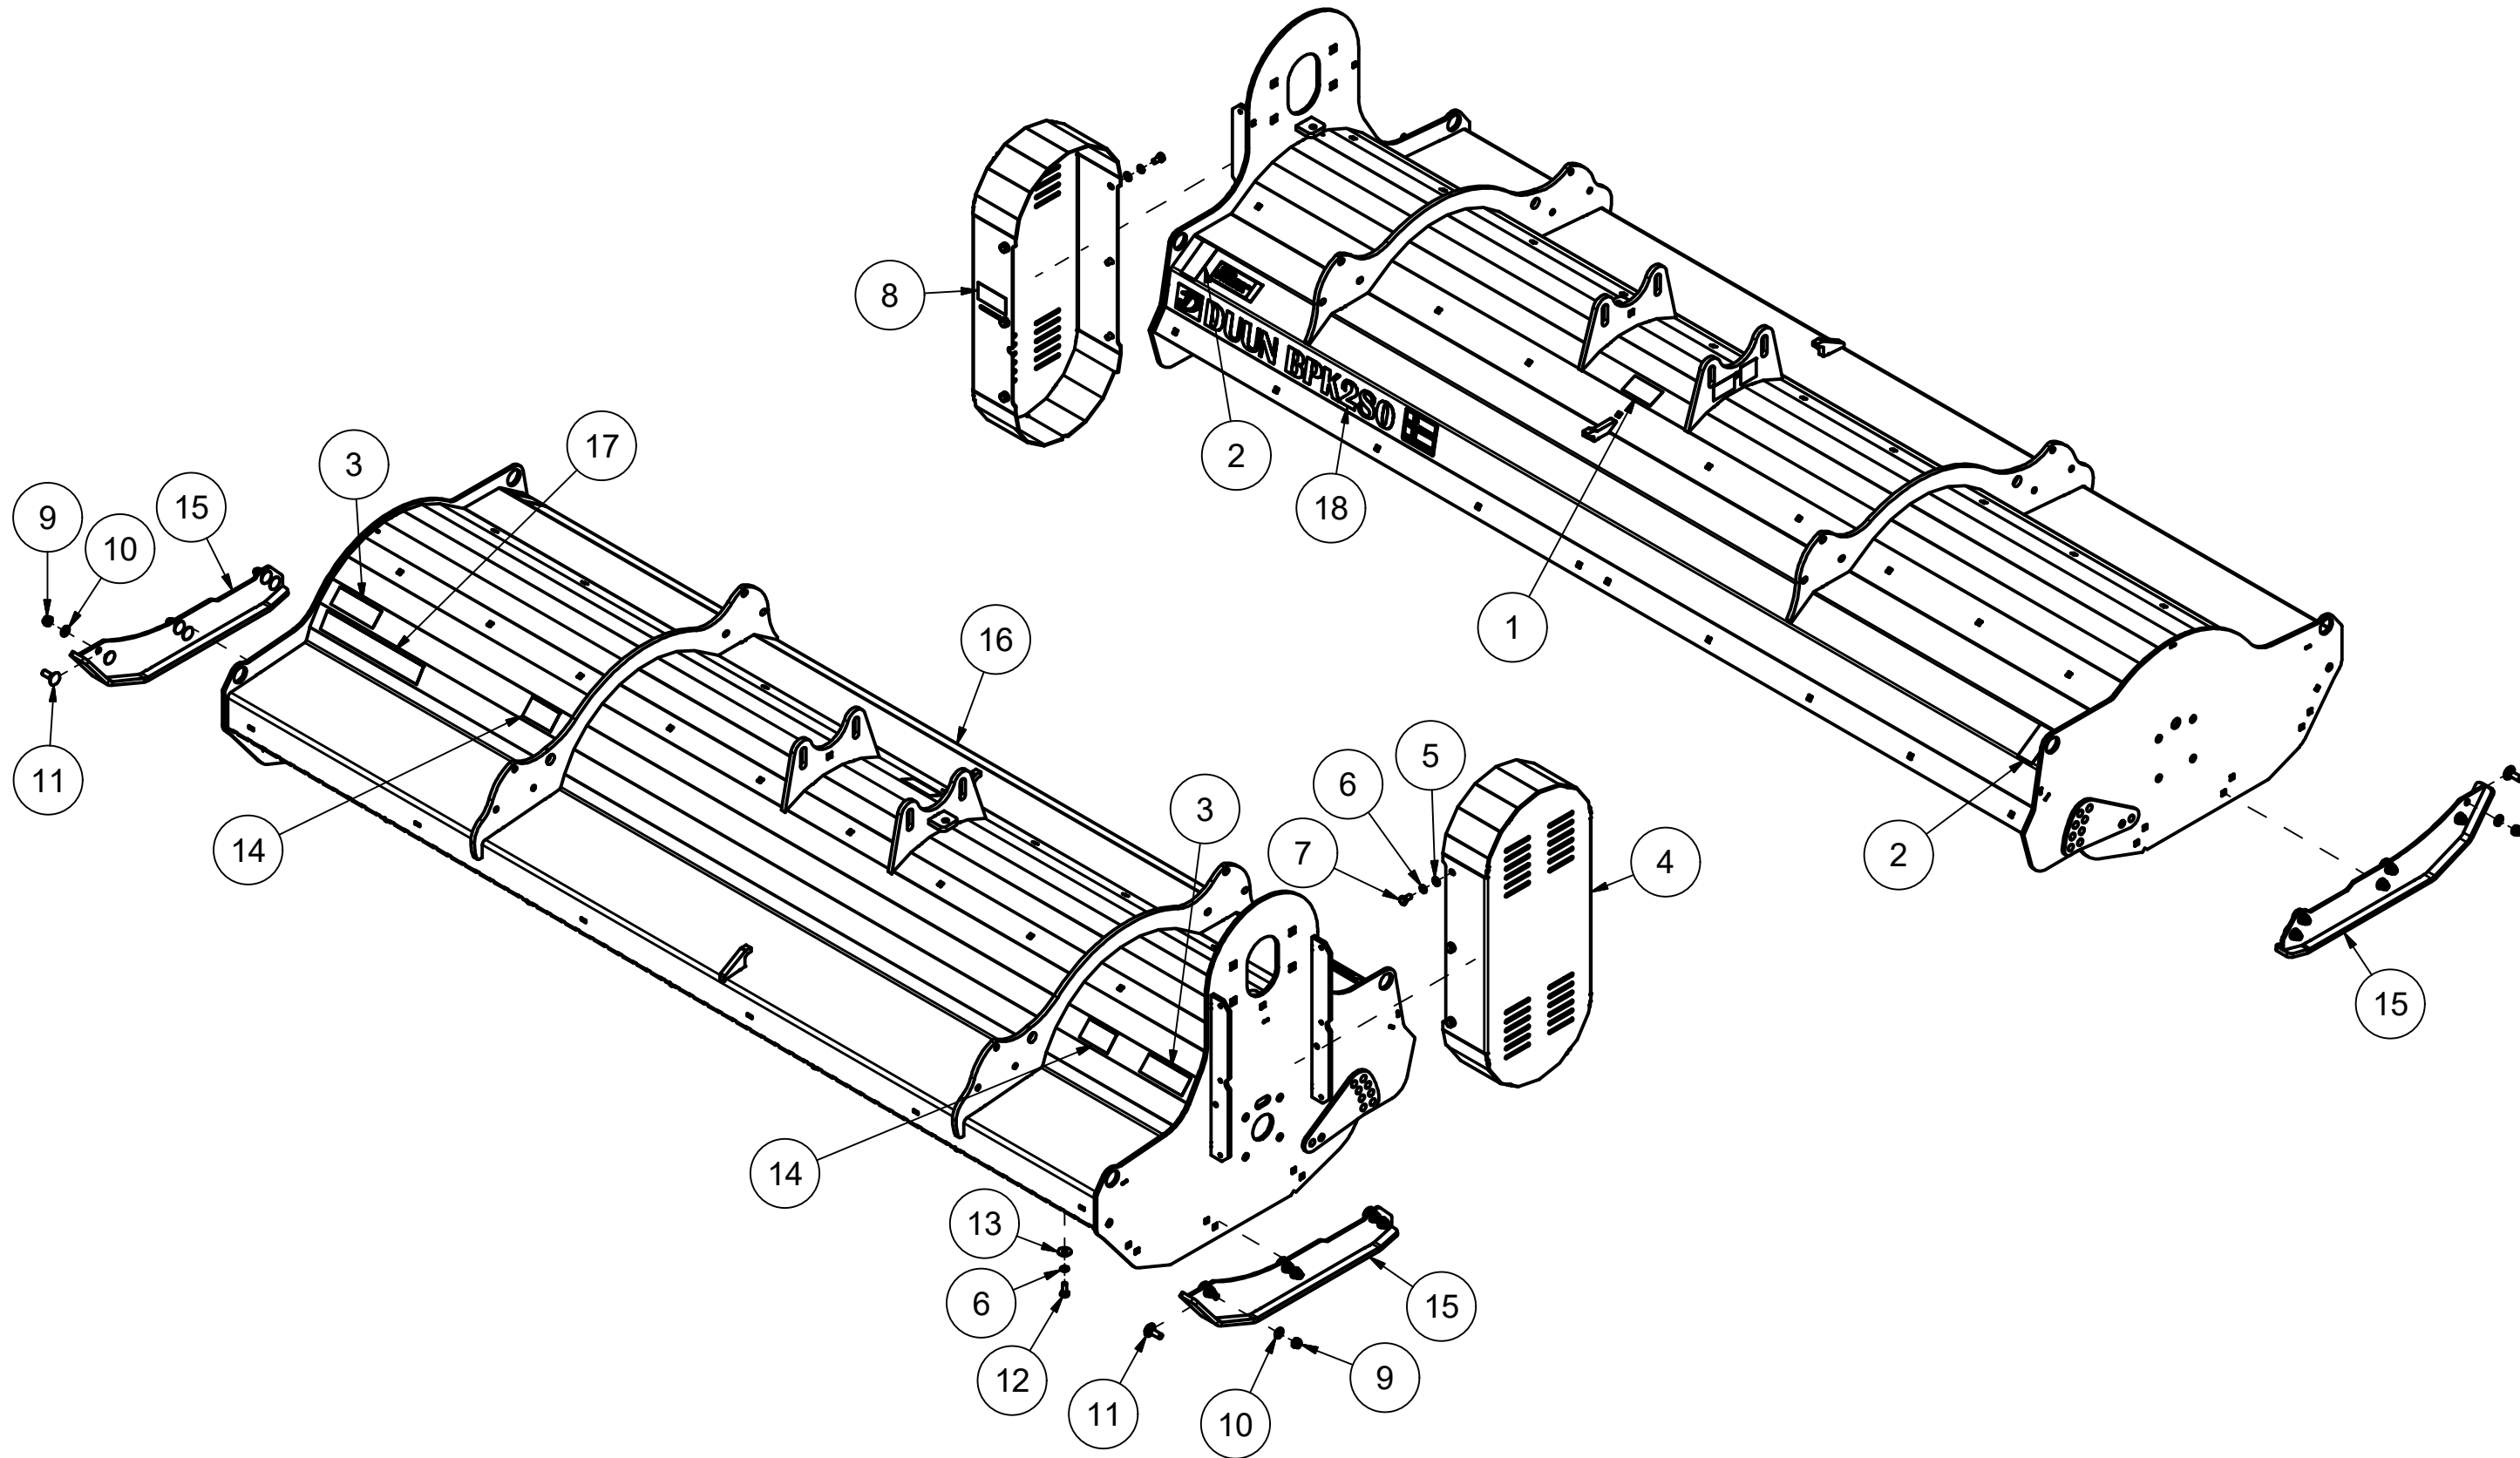

DUUN BPK280
Reservedelskatalog

Duun Industrier as
7630 Åsen, Norway
www.duun.no

27148001 Skrog

Pos	Ant	Artikkelnr	Beskrivelse
1	1	2935185	Klebemerke 90x48 Klemfare
2	2	2935186	Klebemerke 48x90 Hold avstand
3	2	2935188	Klebemerke 135x48 Kuttskader
4	1	27121064	Deksel
5	6	2531060	Underlagsskive M10 EIZn DIN 125
6	19	2534060	Fjærskive M10 EIZn DIN 127
7	6	2422295	Sekskantskrue M10x20 EIZn 8.8 DIN 933
8	1	2935189	Klebemerke 90x48 Reimstramming
9	12	2483611	Lockingmutter M12 EIZn DIN 985
10	12	2531069	Underlagsskive M12 EIZn DIN 125
11	12	2344350	Låseskrue M12x35 EIZn 8.8 DIN 603
12	13	2422297	Sekskantskrue M10x25 EIZn 8.8 DIN 933
13	13	2533060	Karosseriskive M10 EIZn DIN 9021
14	2	2935088	Klebemerke 90x48 Klemfare hånd
15	2	27201025	Slitesko
16	1	27141001	Skrog BPK280
17	1	2935122	Klebemerke 45x309 Snøfres 1000 rpm samleskilt
18	1	2935183	Klebemerke BPK280

27148002 Traktorfeste

Pos	Ant	Artikkelnr	Beskrivelse
1	2	2556142	Orepinne Ø10x40
2	2	2957751	Ansatsnippel GEK BSP 3/8" L10 ED Ø3,0
3	2	2482617	Sekskantmutter M24x1.5 EIZn DIN 934
4	4	2533097	Skive Ø30/50x3,5
5	4	2533095	Skive Ø26/45x4
6	2	2551731	Trekkarmsbolt kat. 2 Ø28x110
7	1	27131002	Traktorfeste kombi
8	1	2553125	Seegerring A 25x1,2 DIN 471
9	2	27131003	Gliderør
10	12	2483611	Lockingmutter M12 EIZn DIN 985
11	40	2531069	Underlagsskive M12 EIZn DIN 125
12	12	2422356	Sekskantskrue M12x50 EIZn 8.8 DIN 931
13	4	27131004	Plate
14	4	27131006	Plate
15	4	27131005	Glideplate
16	8	27131011	Sikringsblekk
17	16	2422348	Sekskantskrue M12x30 EIZn 8.8 DIN 933
18	2	2935071	Klebemerke Duun H60
19	1	2955373	Sylinder Ø50x25 SL500