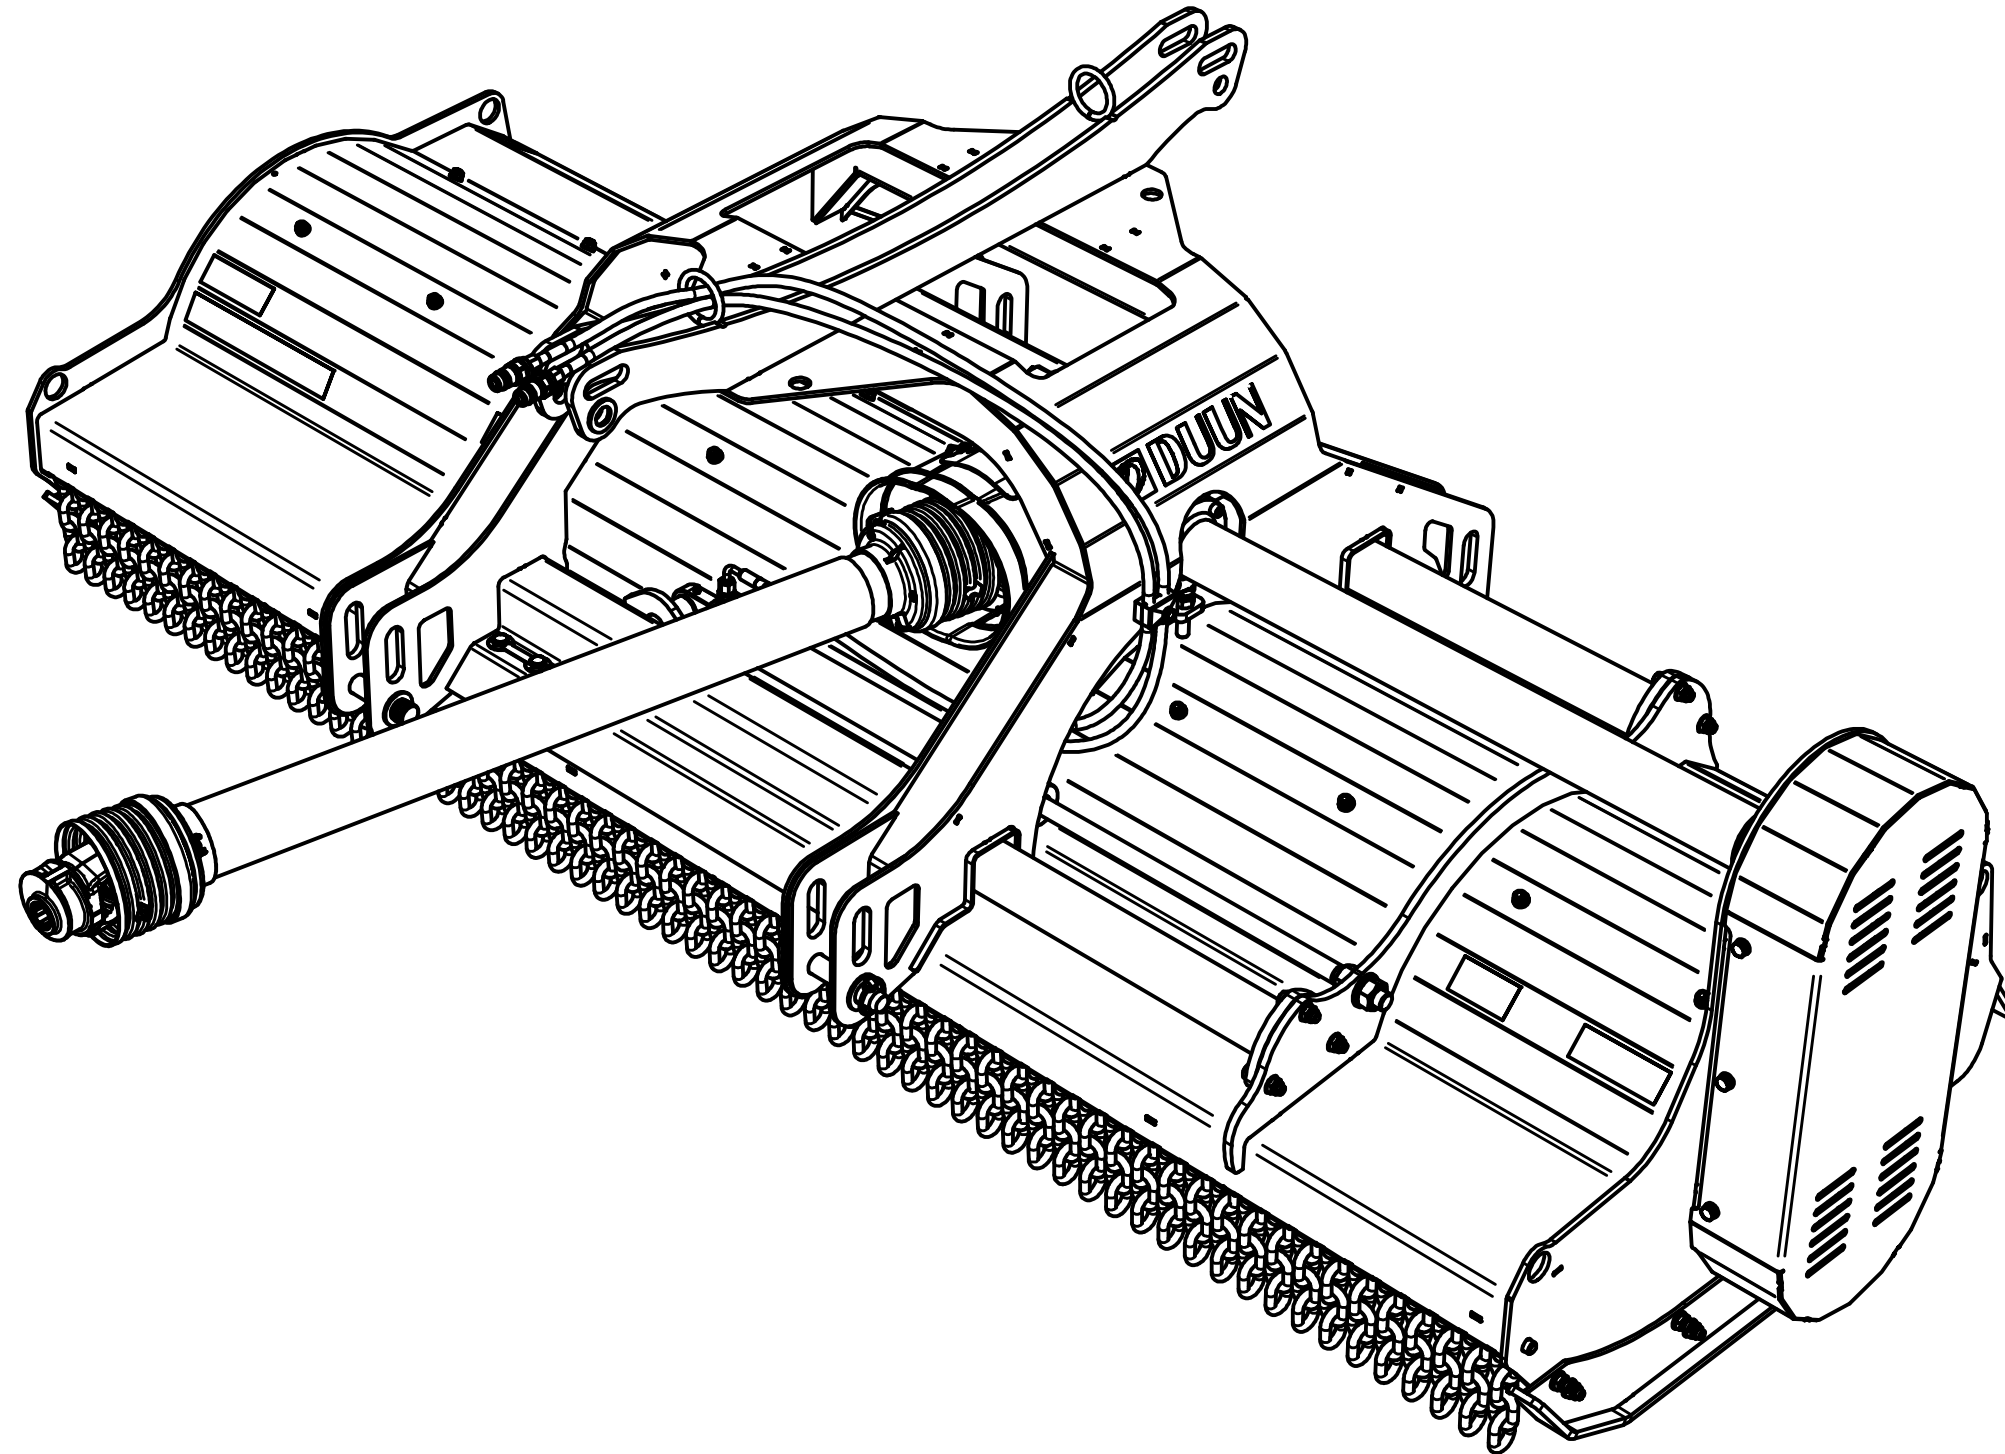

DUUN BPK280
Reservedelskatalog

Duun Industrier as
7630 Åsen, Norway
www.duun.no

27148001 Skrog

Pos	Ant	Artikkelnr	Beskrivelse
1	1	2935185	Klebemerke 90x48 Klemfare
2	2	2935186	Klebemerke 48x90 Hold avstand
3	2	2935188	Klebemerke 135x48 Kuttskader
4	1	27121064	Deksel
5	6	2531060	Underlagsskive M10 EIZn DIN 125
6	19	2534060	Fjærskive M10 EIZn DIN 127
7	6	2422295	Sekskantskrue M10x20 EIZn 8.8 DIN 933
8	1	2935189	Klebemerke 90x48 Reimstramming
9	12	2483611	Lockingmutter M12 EIZn DIN 985
10	12	2531069	Underlagsskive M12 EIZn DIN 125
11	12	2344350	Låseskrue M12x35 EIZn 8.8 DIN 603
12	13	2422297	Sekskantskrue M10x25 EIZn 8.8 DIN 933
13	13	2533060	Karosseriskive M10 EIZn DIN 9021
14	2	2935088	Klebemerke 90x48 Klemfare hånd
15	2	27201025	Slitesko
16	1	27141001	Skrog BPK280
17	1	2935122	Klebemerke 45x309 Snøfres 1000 rpm samleskilt
18	1	2935183	Klebemerke BPK280

27148002 Traktorfeste

Pos	Ant	Artikkelnr	Beskrivelse
1	2	2556142	Orepinne Ø10x40
2	2	2957751	Ansatsnippel GEK BSP 3/8" L10 ED Ø3,0
3	2	2482617	Sekskantmutter M24x1.5 EIZn DIN 934
4	4	2533097	Skive Ø30/50x3,5
5	4	2533095	Skive Ø26/45x4
6	2	2551731	Trekkarmsbolt kat. 2 Ø28x110
7	1	27131002	Traktorfeste kombi
8	1	2553125	Seegerring A 25x1,2 DIN 471
9	2	27131003	Gliderør
10	12	2483611	Lockingmutter M12 EIZn DIN 985
11	40	2531069	Underlagsskive M12 EIZn DIN 125
12	12	2422356	Sekskantskrue M12x50 EIZn 8.8 DIN 931
13	4	27131004	Plate
14	4	27131006	Plate
15	4	27131005	Glideplate
16	8	27131011	Sikringsblekk
17	16	2422348	Sekskantskrue M12x30 EIZn 8.8 DIN 933
18	2	2935071	Klebemerke Duun H60
19	1	2955373	Sylinder Ø50x25 SL500