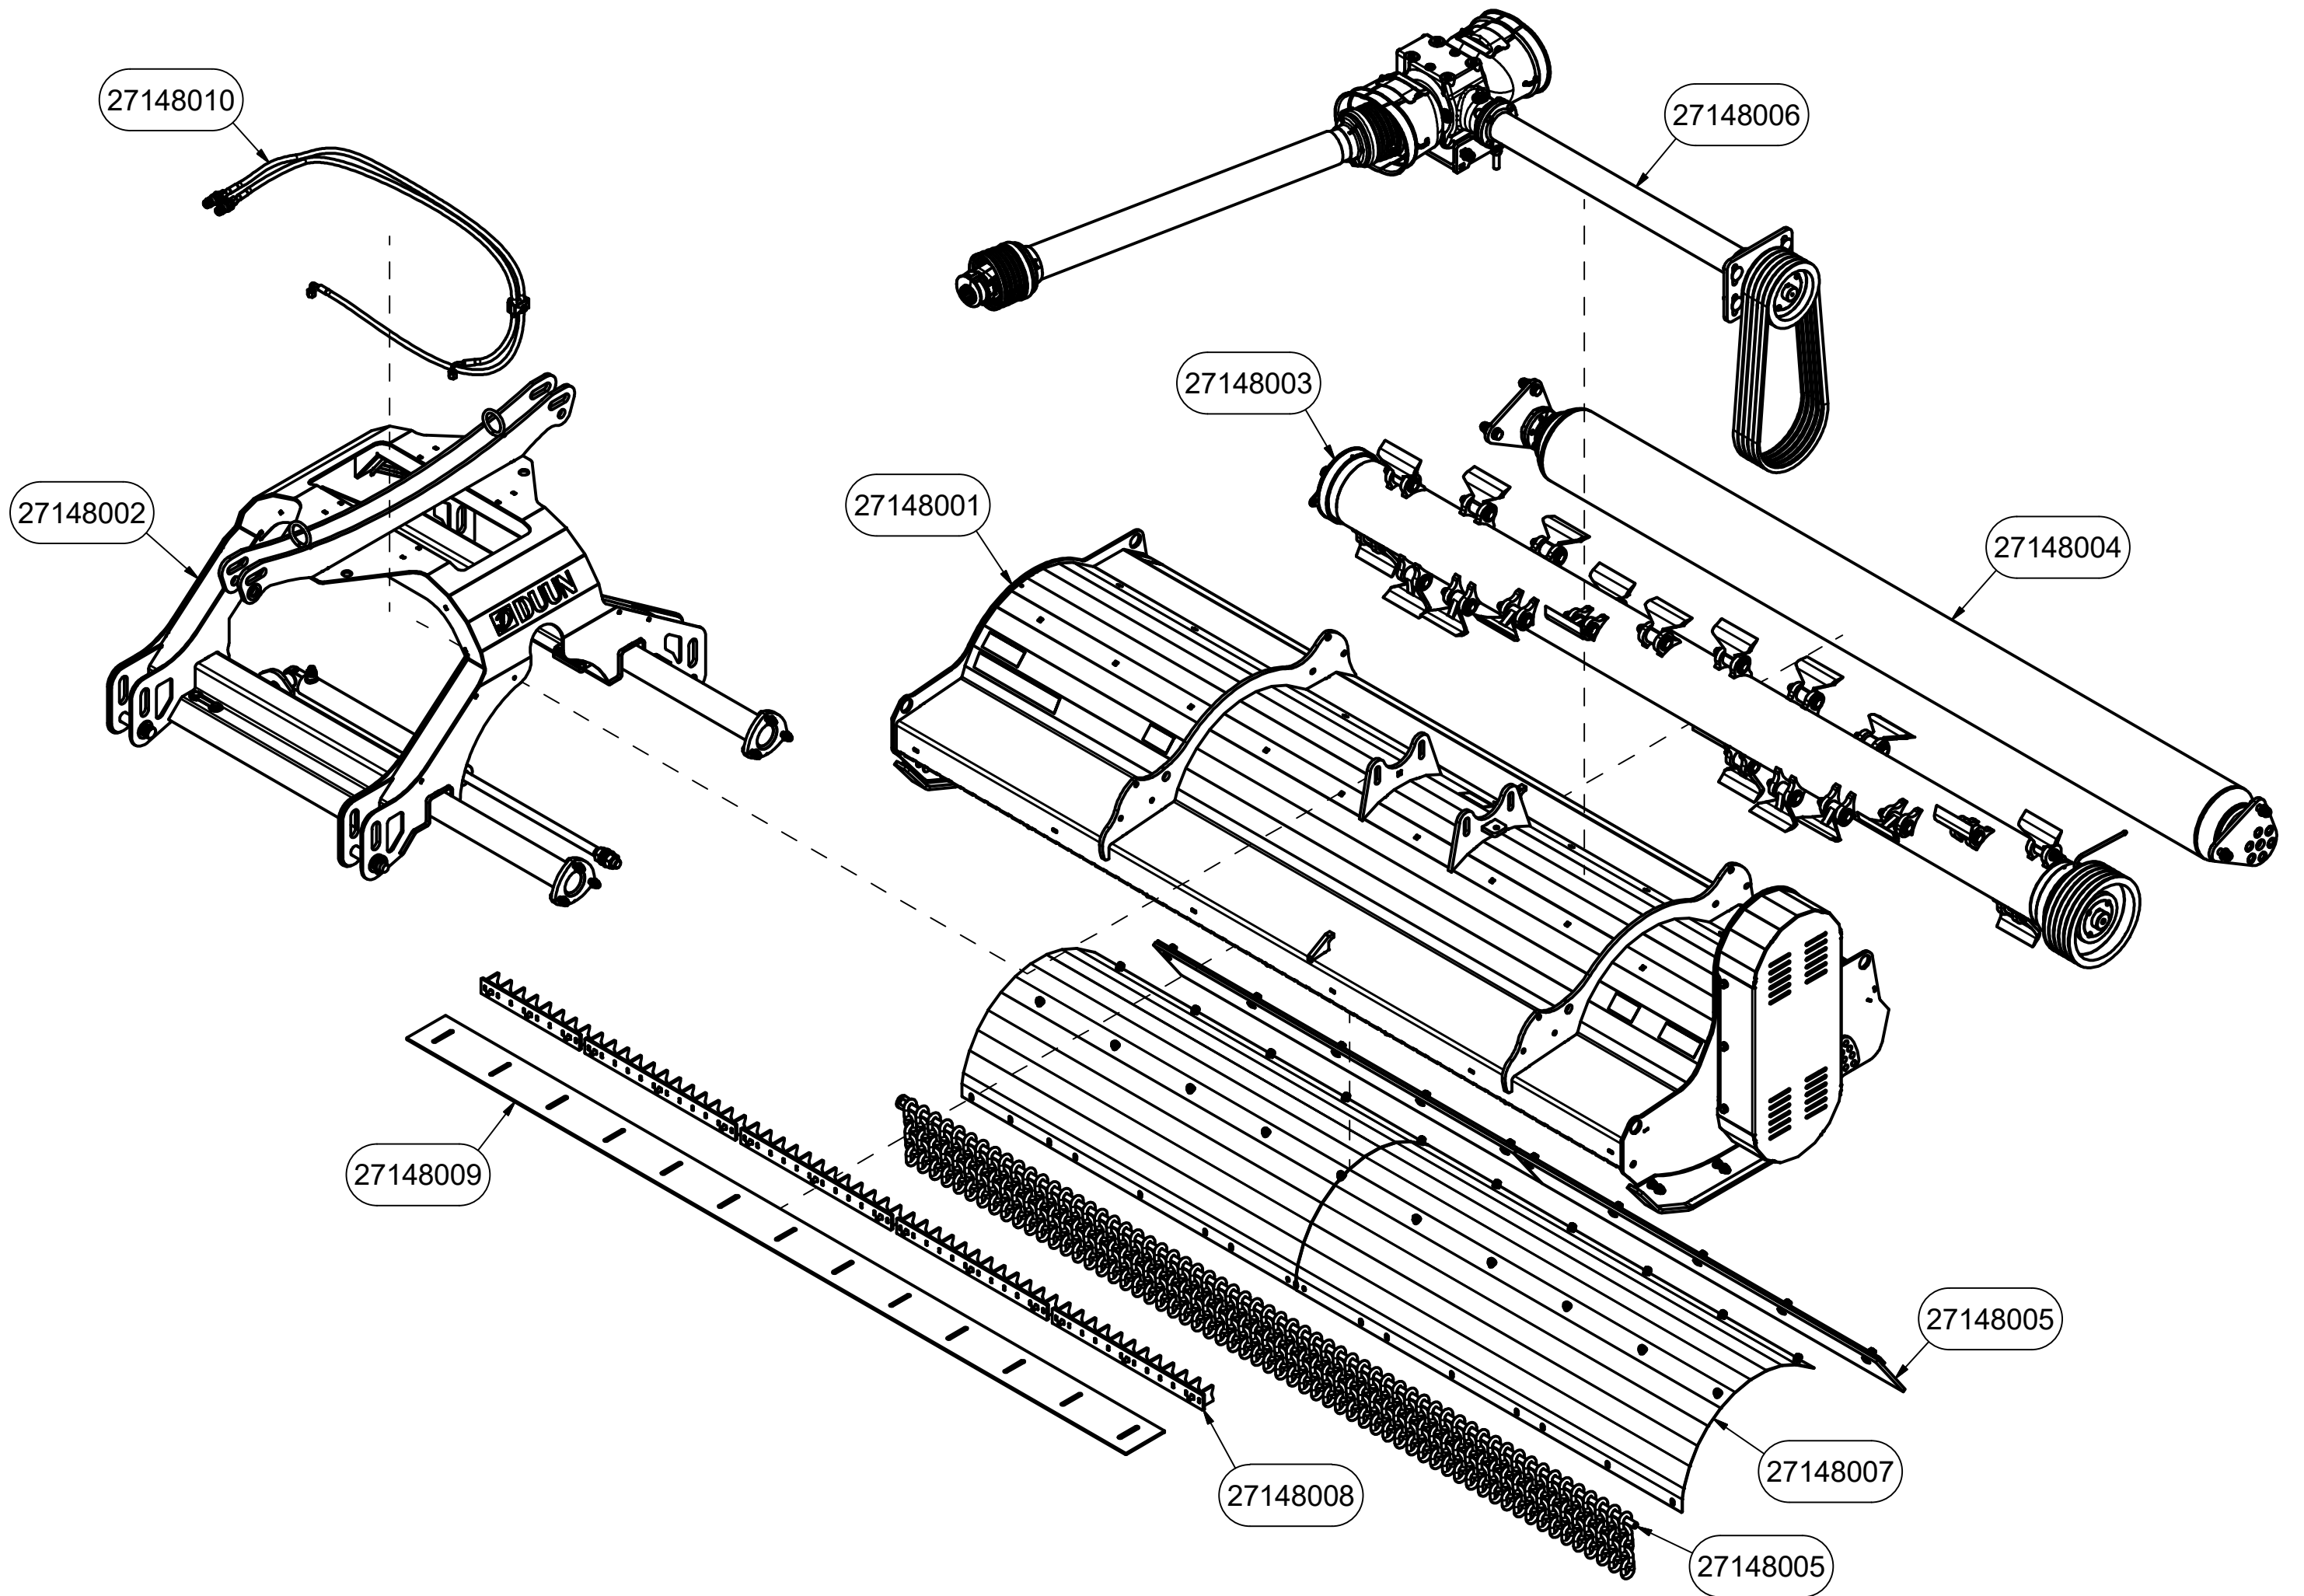

DUUN BPK280
Reservedelskatalog

Duun Industrier as
7630 Åsen, Norway
www.duun.no

27148001 Skrog

Pos	Ant	Artikkelnr	Beskrivelse
1	1	2935185	Klebemerke 90x48 Klemfare
2	2	2935186	Klebemerke 48x90 Hold avstand
3	2	2935188	Klebemerke 135x48 Kuttskader
4	1	27121064	Deksel
5	6	2531060	Underlagsskive M10 EIZn DIN 125
6	19	2534060	Fjærskive M10 EIZn DIN 127
7	6	2422295	Sekskantskrue M10x20 EIZn 8.8 DIN 933
8	1	2935189	Klebemerke 90x48 Reimstramming
9	12	2483611	Lockingmutter M12 EIZn DIN 985
10	12	2531069	Underlagsskive M12 EIZn DIN 125
11	12	2344350	Låseskrue M12x35 EIZn 8.8 DIN 603
12	13	2422297	Sekskantskrue M10x25 EIZn 8.8 DIN 933
13	13	2533060	Karosseriskive M10 EIZn DIN 9021
14	2	2935088	Klebemerke 90x48 Klemfare hånd
15	2	27201025	Slitesko
16	1	27141001	Skrog BPK280
17	1	2935122	Klebemerke 45x309 Snøfres 1000 rpm samleskilt
18	1	2935183	Klebemerke BPK280

27148002 Traktorfeste

Pos	Ant	Artikkelnr	Beskrivelse
1	2	2556142	Orepinne Ø10x40
2	2	2957751	Ansatsnippel GEK BSP 3/8" L10 ED Ø3,0
3	2	2482617	Sekskantmutter M24x1.5 EIZn DIN 934
4	4	2533097	Skive Ø30/50x3,5
5	4	2533095	Skive Ø26/45x4
6	2	2551731	Trekkarmsbolt kat. 2 Ø28x110
7	1	27131002	Traktorfeste kombi
8	1	2553125	Seegerring A 25x1,2 DIN 471
9	2	27131003	Gliderør
10	12	2483611	Lockingmutter M12 EIZn DIN 985
11	40	2531069	Underlagsskive M12 EIZn DIN 125
12	12	2422356	Sekskantskrue M12x50 EIZn 8.8 DIN 931
13	4	27131004	Plate
14	4	27131006	Plate
15	4	27131005	Glideplate
16	8	27131011	Sikringsblekk
17	16	2422348	Sekskantskrue M12x30 EIZn 8.8 DIN 933
18	2	2935071	Klebemerke Duun H60
19	1	2955373	Sylinder Ø50x25 SL500