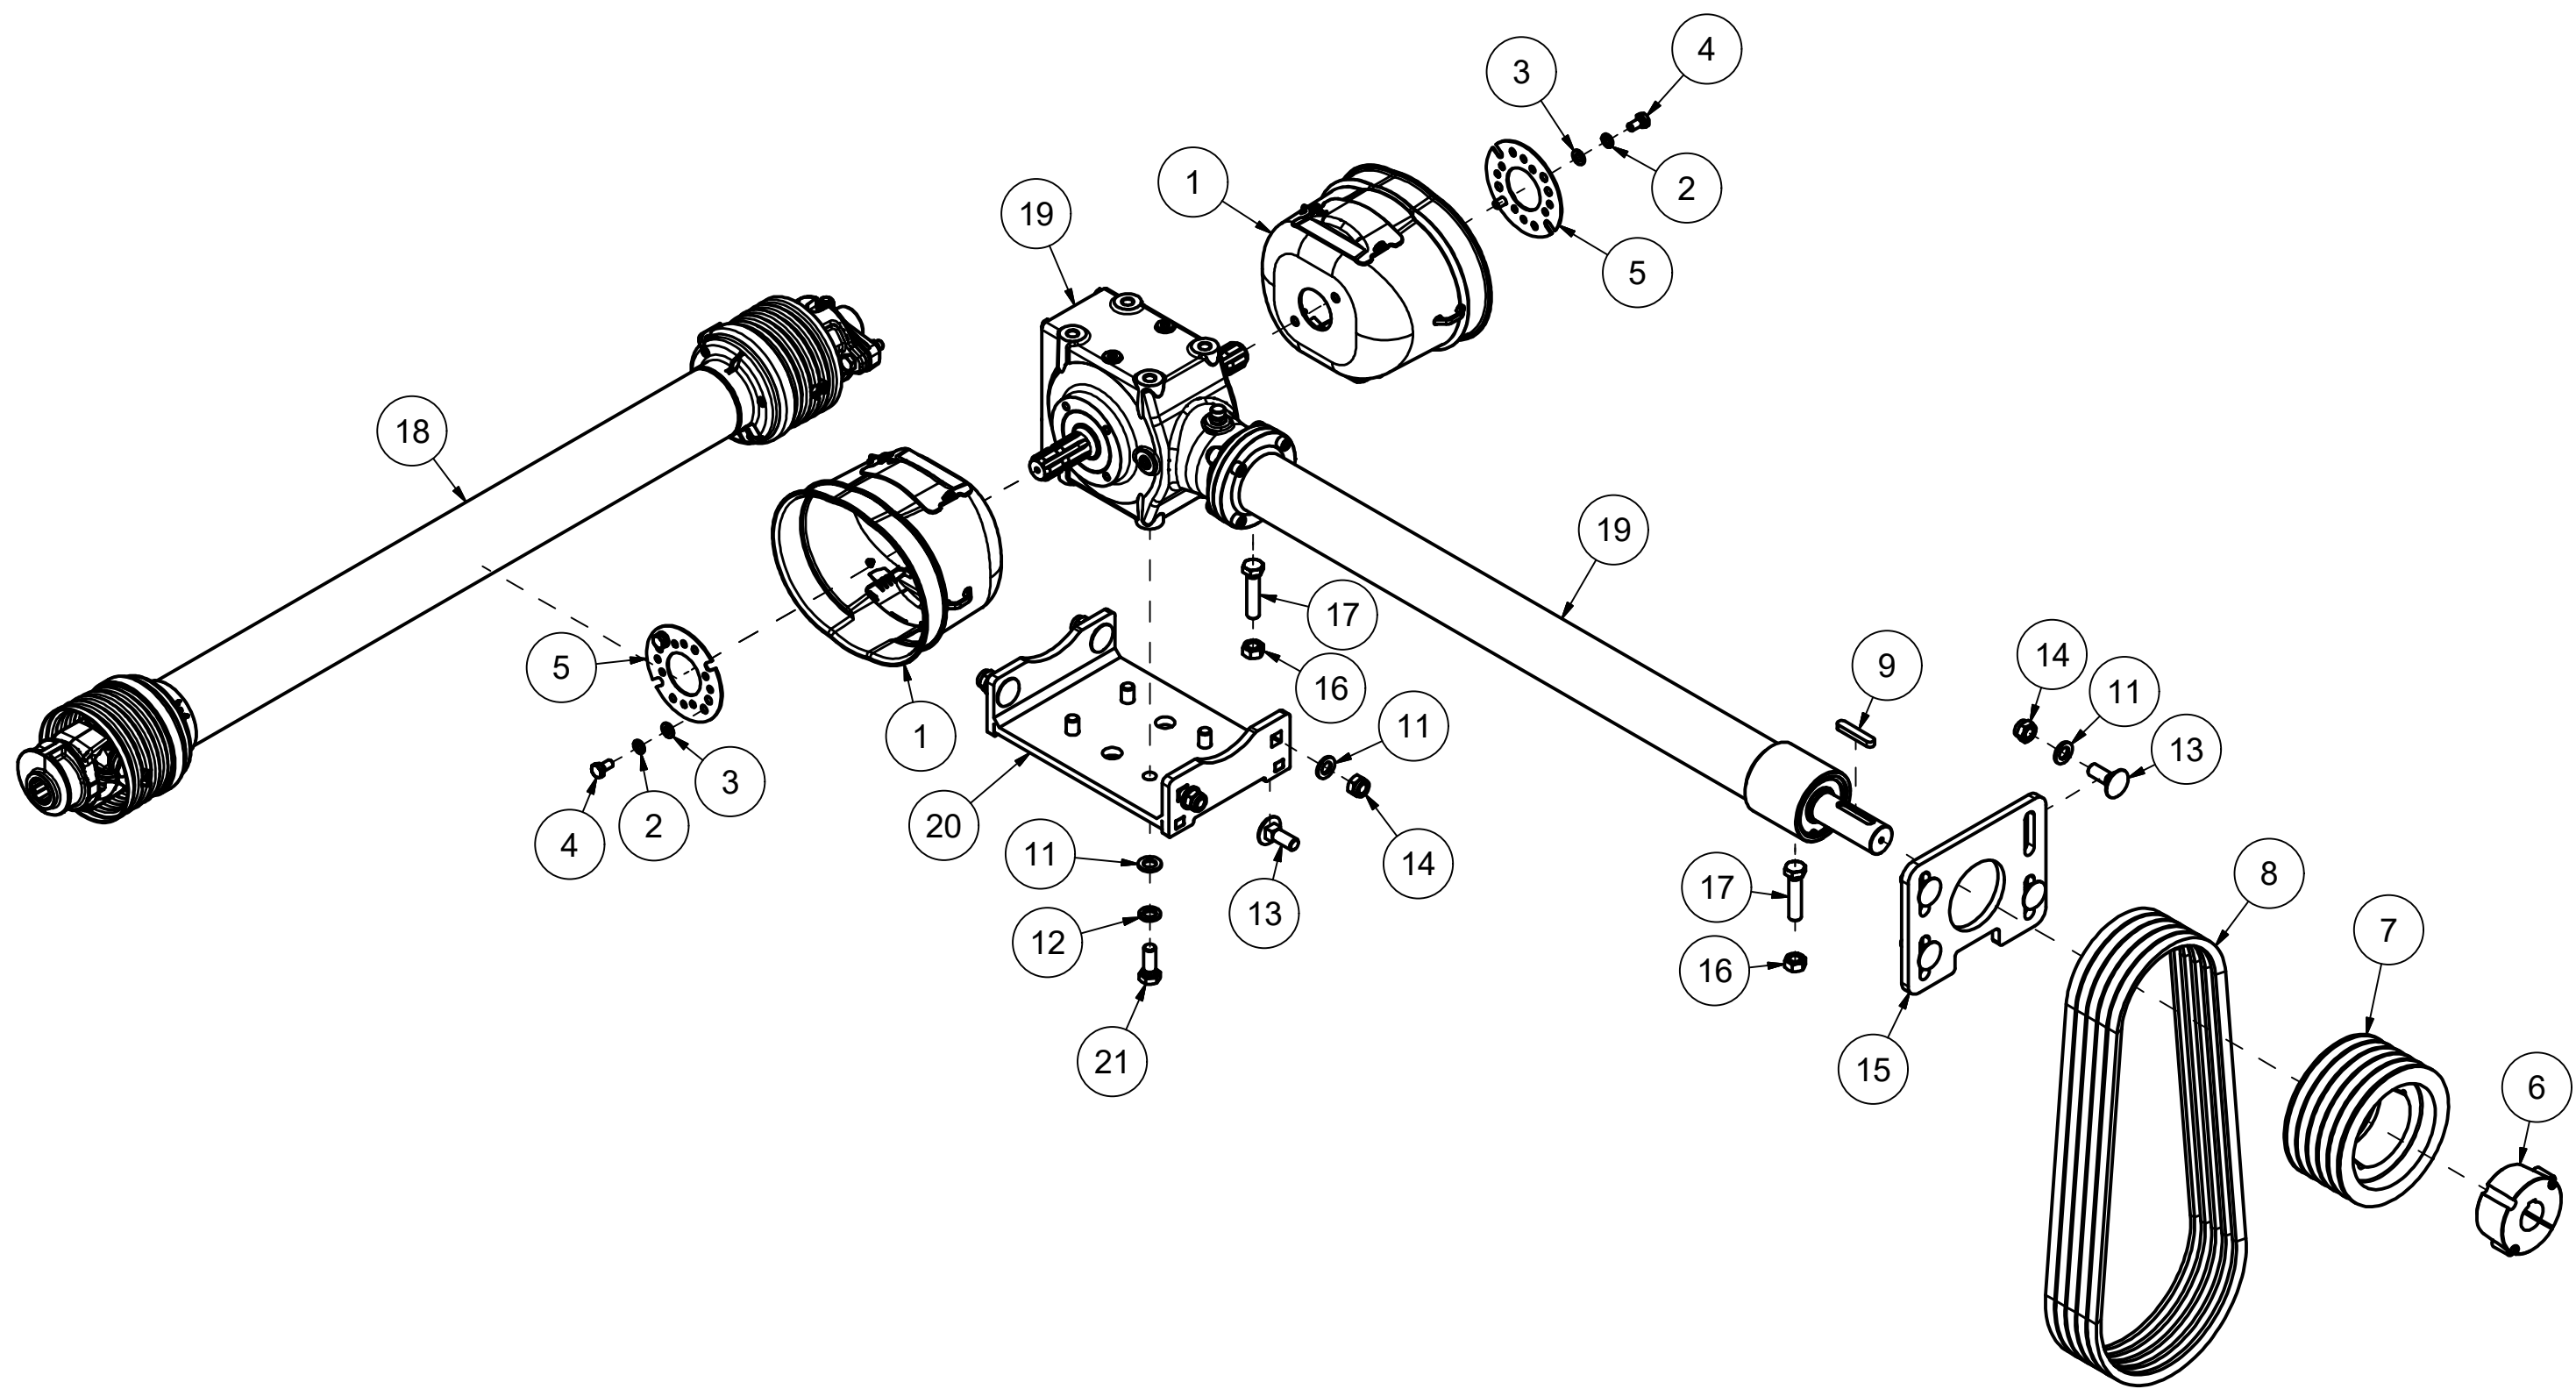

27148006 Girboks

Pos	Ant	Artikkelnr	Beskrivelse
1	2	27101027	Vernetrakt
2	4	2534060	Fjærskive M10 EIZn DIN 127
3	4	2531060	Underlagsskive M10 EIZn DIN 125
4	4	2422295	Sekskantskrue M10x20 EIZn 8.8 DIN 933
5	2	31231079	Festeplate for vernetrakt
6	1	2965320	Bøsning Ø40 TL3020
7	1	2965385	Remskive 190x5 SPB 3020
8	5	2965230	Kilereim
9	1	2115164	Passkile 12x8 L63 St DIN 6885A
10	2,4 l	5310110	Girolje
11	12	2531078	Underlagsskive M16 EIZn DIN 125
12	4	2534078	Fjærskive M16 EIZn DIN 127
13	8	2344491	Låseskrue M16x45 EIZn 8.8 DIN 603
14	8	2483613	Lockingmutter M16 EIZn DIN 985
15	1	27121028	Brakett
16	2	2481613	Sekskantmutter M16 EIZn DIN 934
17	2	2425498	Sekskantskrue M16x70 EIZn 8.8 DIN 933
18	1	2962166	Kraftoverføringsaksel 3/8" L1210
19	1	2961137	Girboks 1:2,58 2x90° med forlenger L1040
20	1	27131010	Brakett
21	4	2422489	Sekskantskrue M16x40 EIZn 8.8 DIN 933