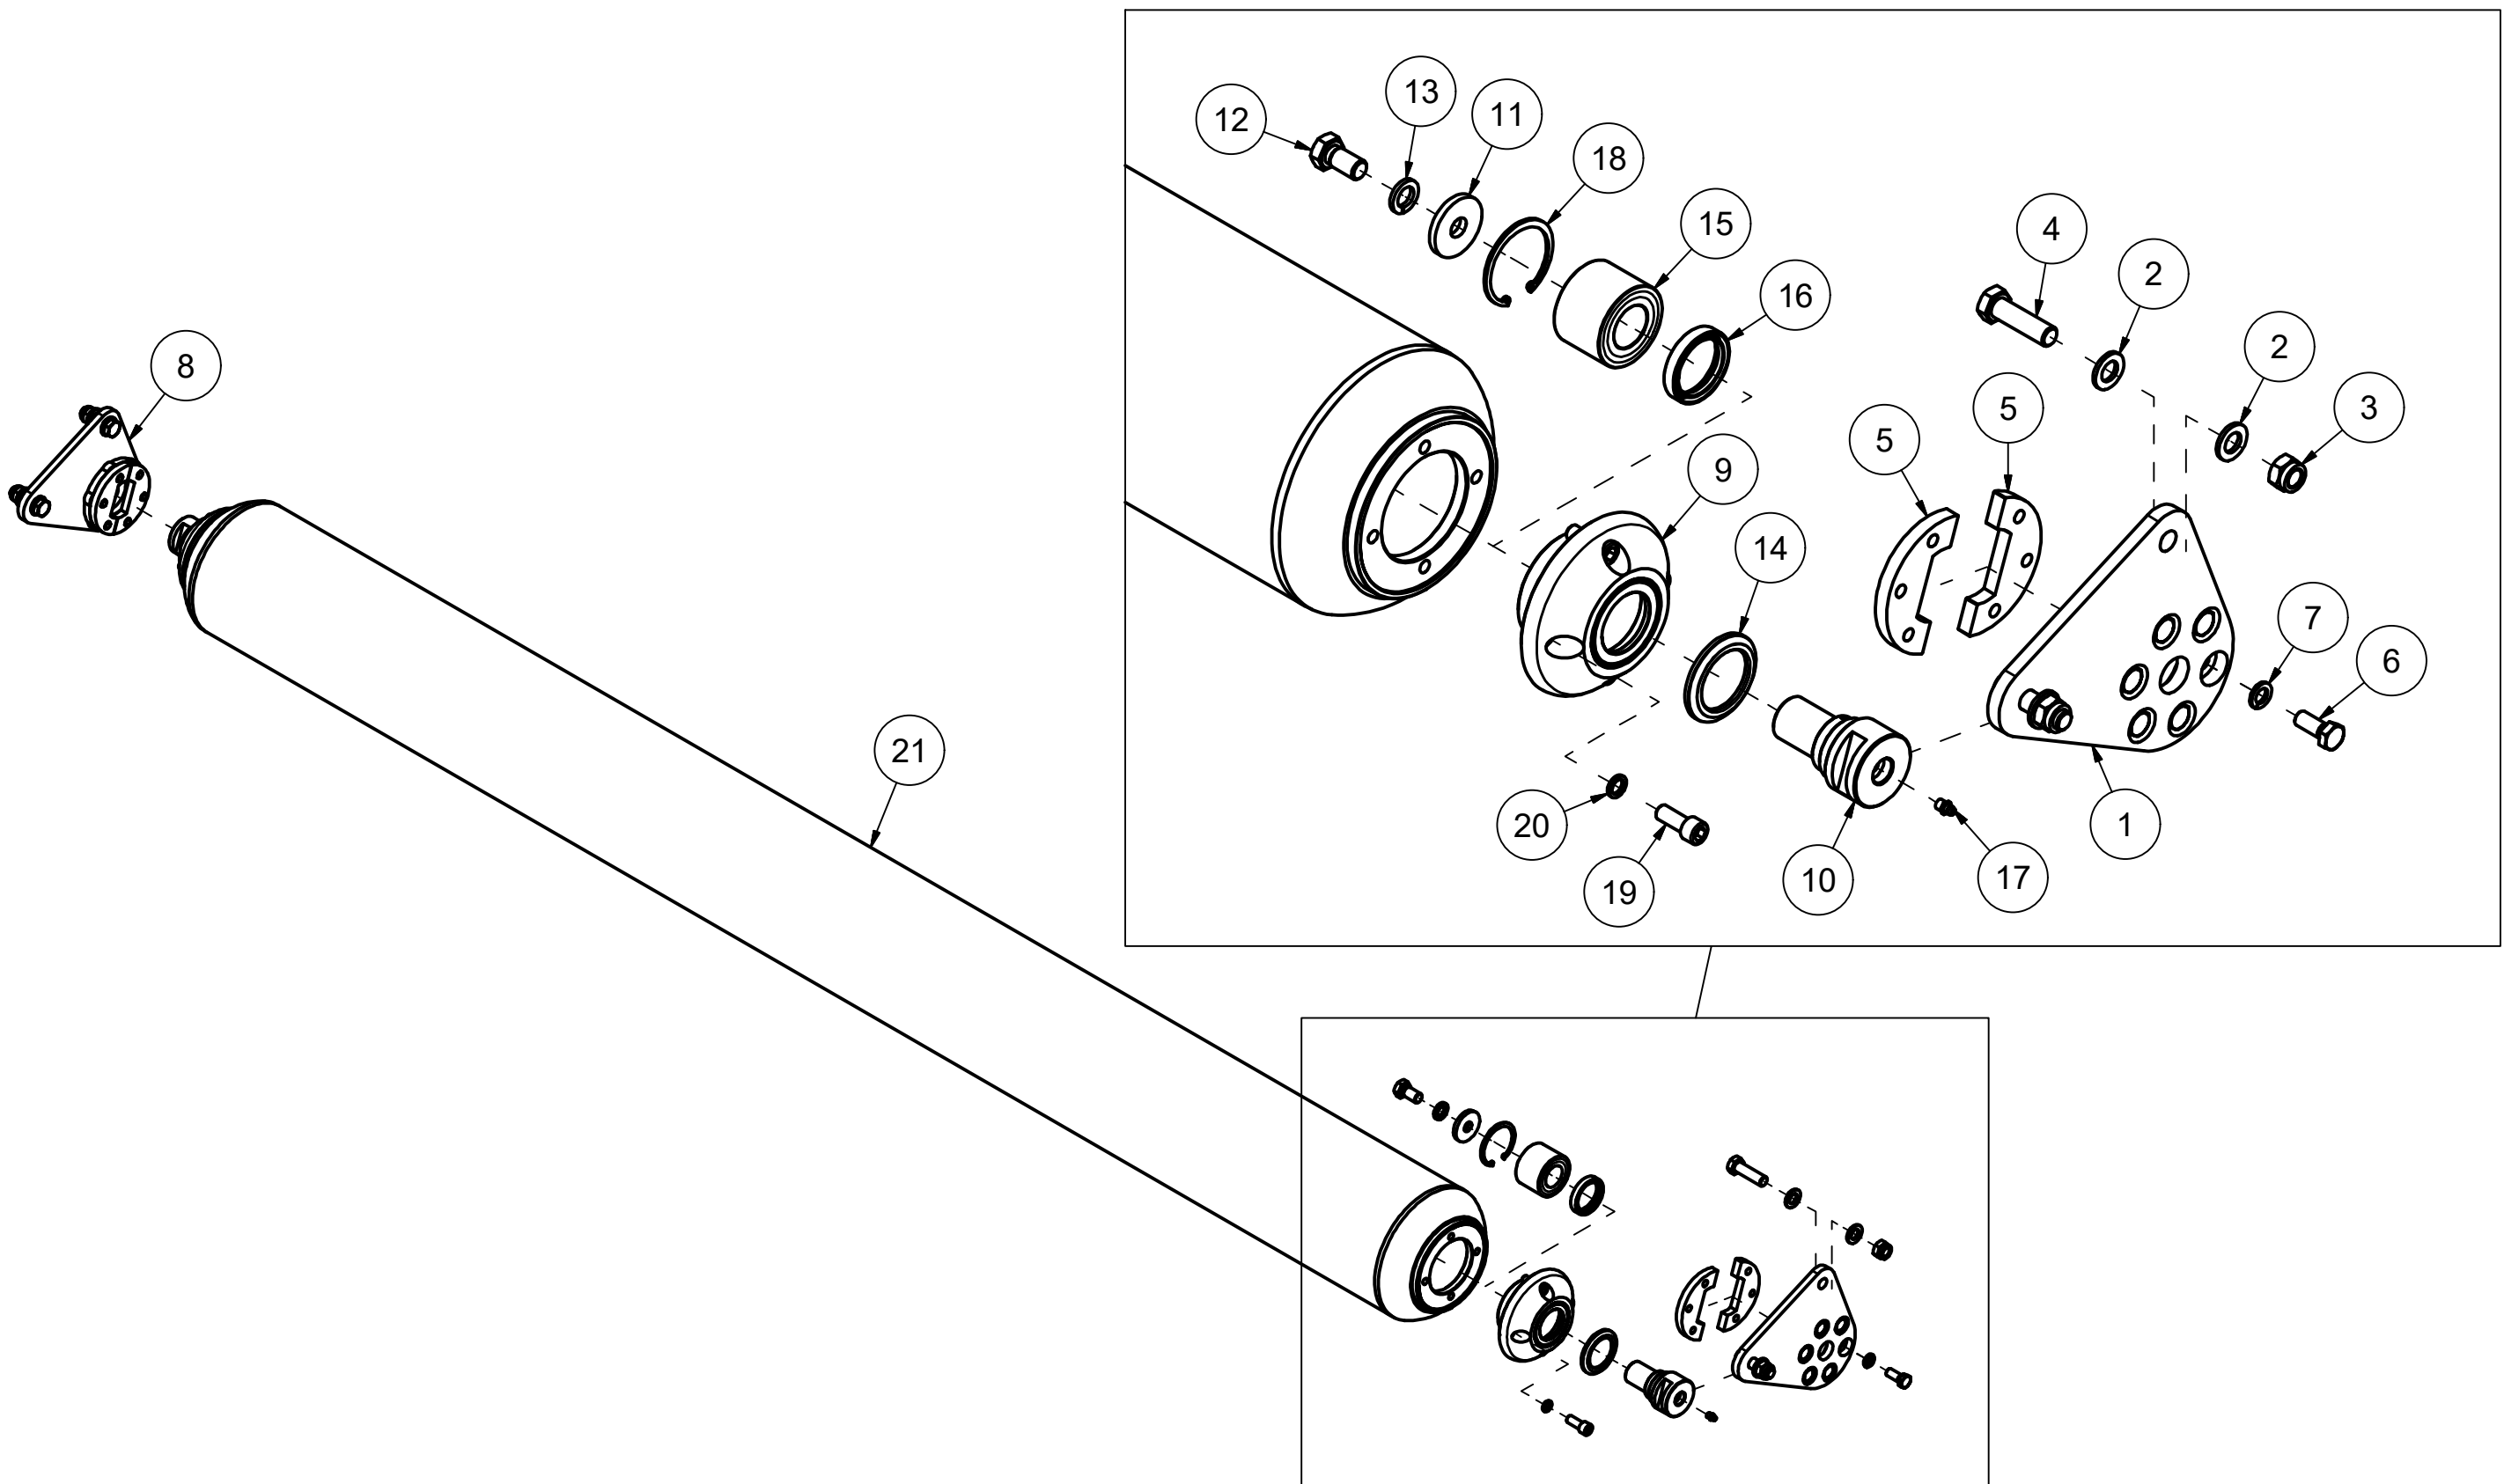

27148004 Vals

Pos	Ant	Artikkelnr	Beskrivelse
1	1	27121013	Brakett V side
2	8	2531078	Underlagsskive M16 EIZn DIN 125
3	4	2483613	Lockingmutter M16 EIZn DIN 985
4	4	2422494	Sekskantskrue M16x55 EIZn 8.8 DIN 931
5	4	27121054	Festering
6	12	2422348	Sekskantskrue M12x30 EIZn 8.8 DIN 933
7	12	2534069	Fjærskive M12 EIZn DIN 127
8	1	27121018	Brakett H side
9	2	12712052	Lagerhus
10	2	27121053	Aksel
11	2	27121057	Skive Ø16/50x6
12	2	2422485	Sekskantskrue M16x30 EIZn 8.8 DIN 933
13	2	2534078	Fjærskive M16 EIZn DIN 127
14	2	2232350	Tetning Ø50x72x5,5 9RB
15	2	2953323	Lager Ø35/68x48
16	2	2234151	Simmerring Ø45/60x10
17	2	2478407	Smørenippel Rett M8
18	2	2553268	Seegerring I 68x2,5 DIN 472
19	8	2477348	Unbrako sylinderskrue M12x30 EIZn DIN 912
20	8	2534070	Fjærskive M12 EIZn DIN 7980
21	1	27111003	Vals BP280