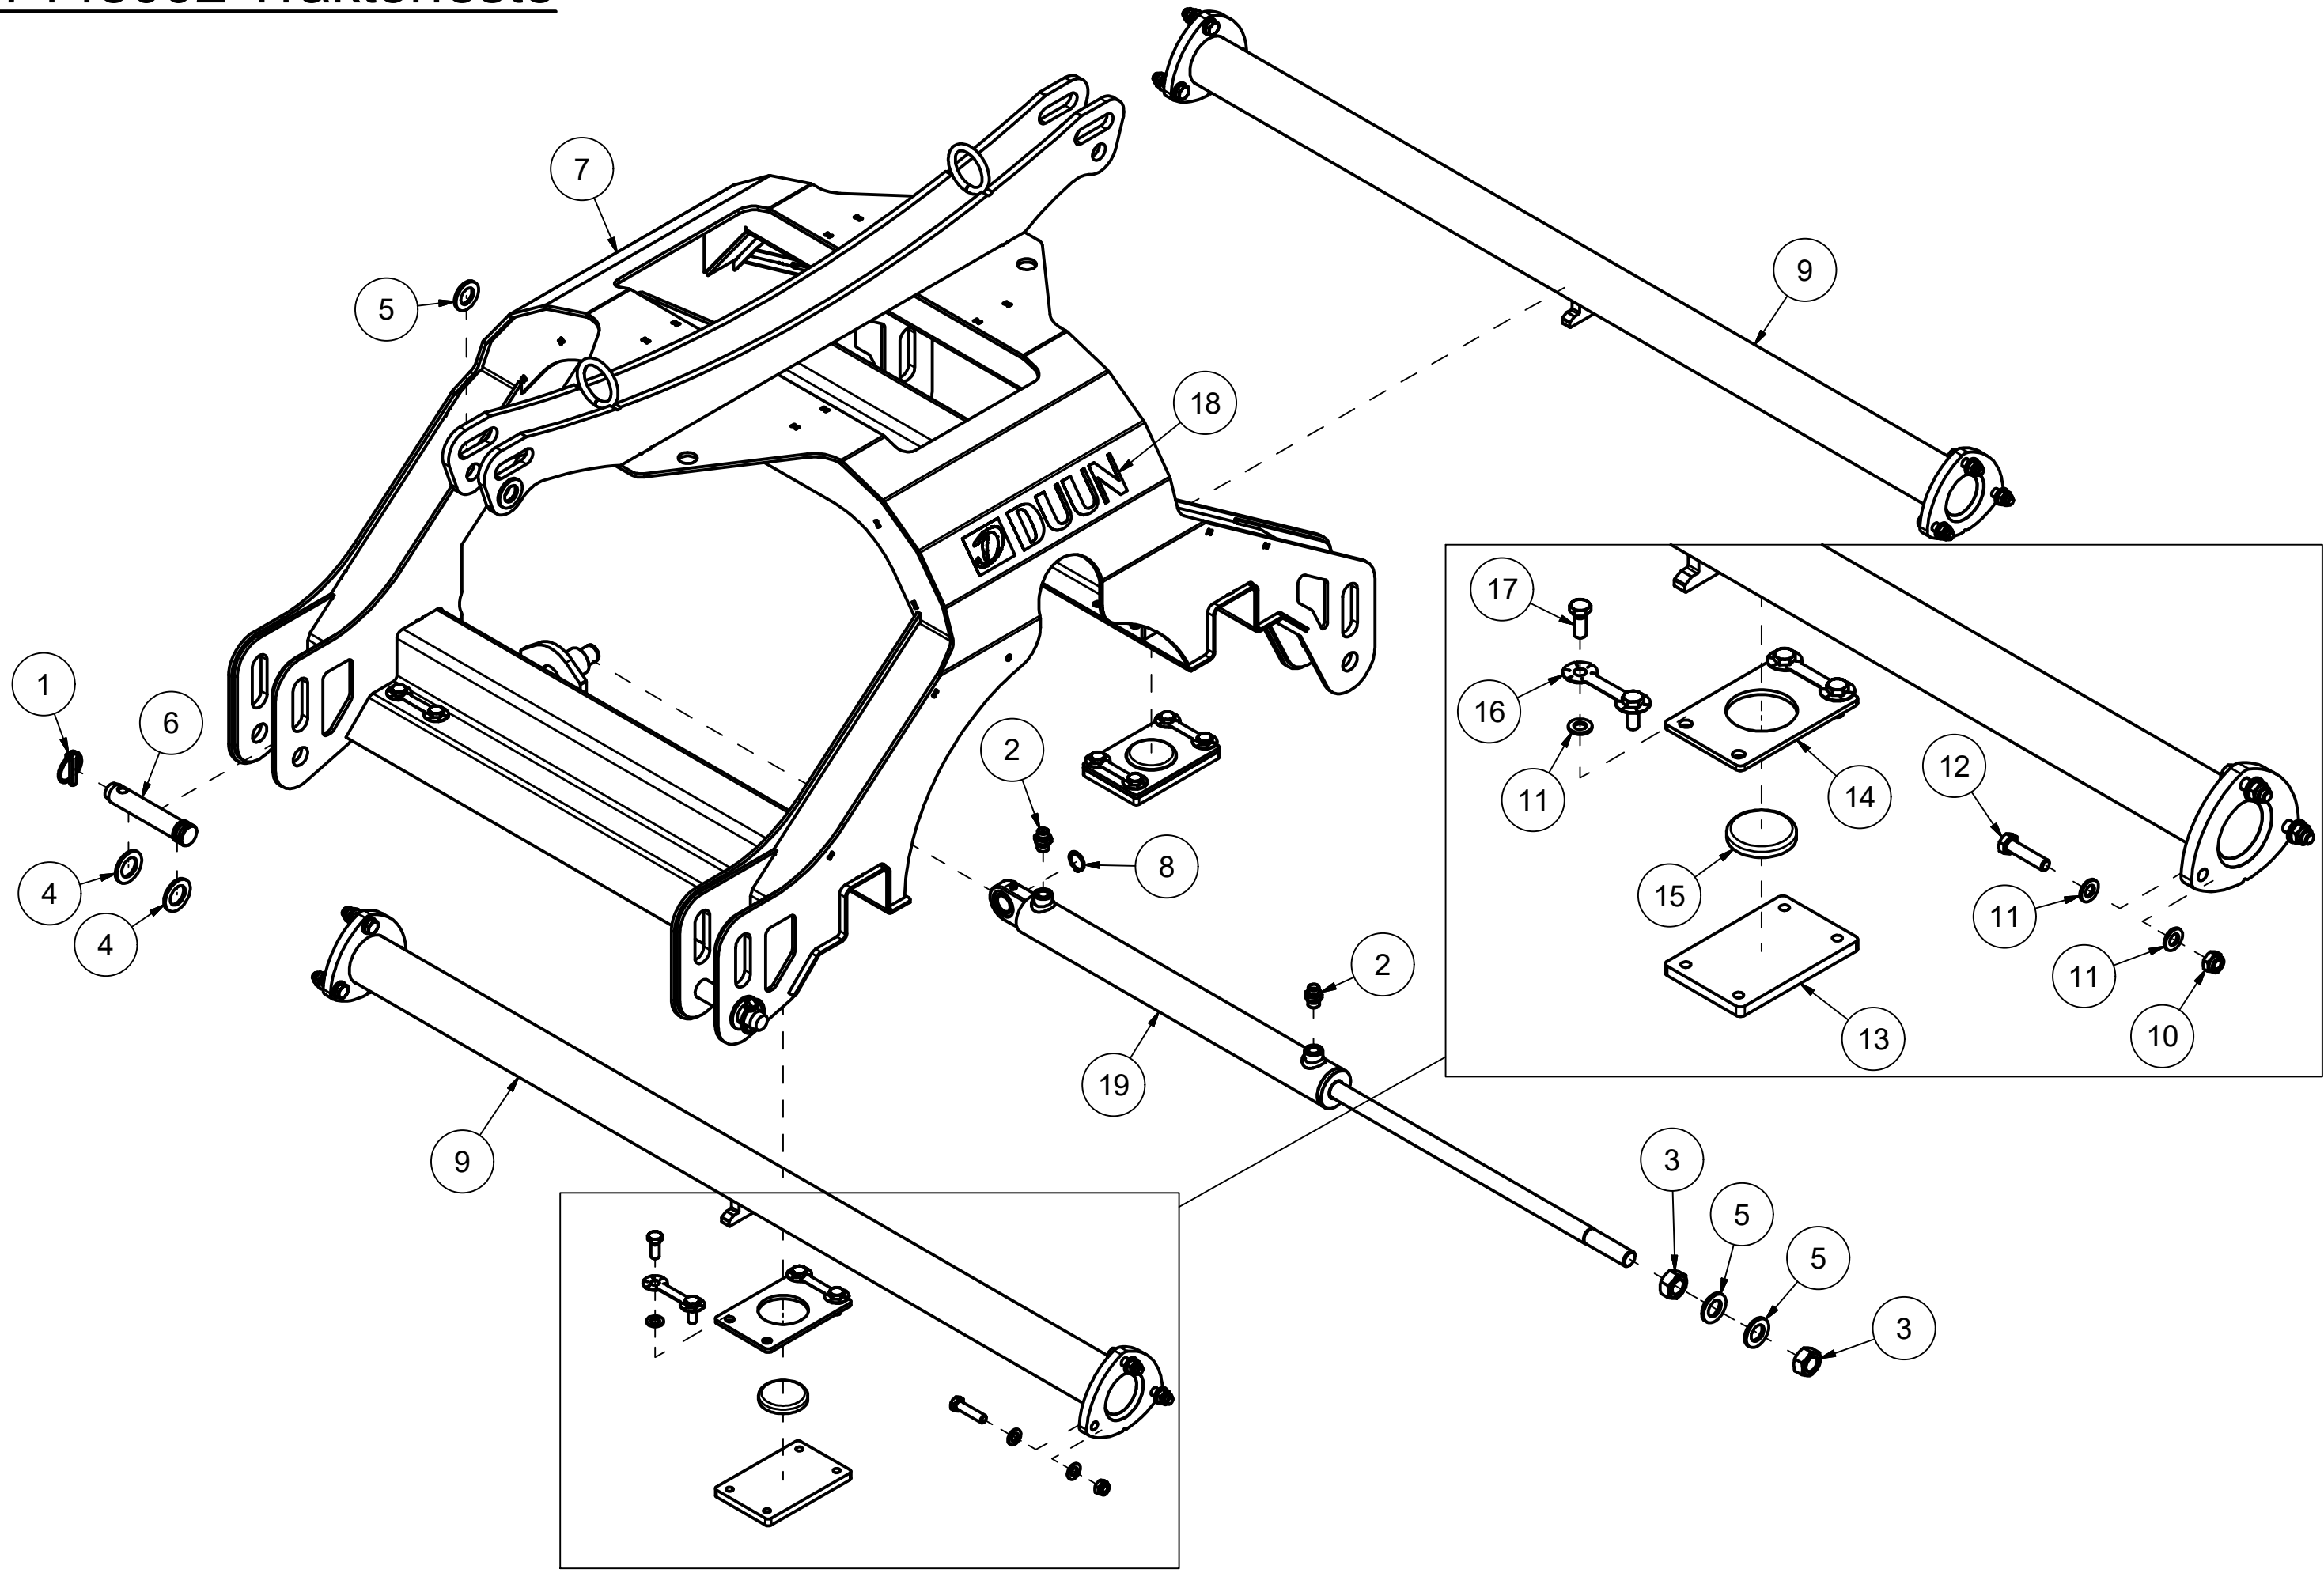

DUUN BPK280
Reservedelskatalog

Duun Industrier as
7630 Åsen, Norway
www.duun.no

27148001 Skrog

Pos	Ant	Artikkelnr	Beskrivelse
1	1	2935185	Klebemerke 90x48 Klemfare
2	2	2935186	Klebemerke 48x90 Hold avstand
3	2	2935188	Klebemerke 135x48 Kuttskader
4	1	27121064	Deksel
5	6	2531060	Underlagsskive M10 EIZn DIN 125
6	19	2534060	Fjærskive M10 EIZn DIN 127
7	6	2422295	Sekskantskrue M10x20 EIZn 8.8 DIN 933
8	1	2935189	Klebemerke 90x48 Reimstramming
9	12	2483611	Lockingmutter M12 EIZn DIN 985
10	12	2531069	Underlagsskive M12 EIZn DIN 125
11	12	2344350	Låseskrue M12x35 EIZn 8.8 DIN 603
12	13	2422297	Sekskantskrue M10x25 EIZn 8.8 DIN 933
13	13	2533060	Karosseriskive M10 EIZn DIN 9021
14	2	2935088	Klebemerke 90x48 Klemfare hånd
15	2	27201025	Slitesko
16	1	27141001	Skrog BPK280
17	1	2935122	Klebemerke 45x309 Snøfres 1000 rpm samleskilt
18	1	2935183	Klebemerke BPK280

27148002 Traktorfeste

Pos	Ant	Artikkelnr	Beskrivelse
1	2	2556142	Orepinne Ø10x40
2	2	2957751	Ansatsnippel GEK BSP 3/8" L10 ED Ø3,0
3	2	2482617	Sekskantmutter M24x1.5 EIZn DIN 934
4	4	2533097	Skive Ø30/50x3,5
5	4	2533095	Skive Ø26/45x4
6	2	2551731	Trekkarmsbolt kat. 2 Ø28x110
7	1	27131002	Traktorfeste kombi
8	1	2553125	Seegerring A 25x1,2 DIN 471
9	2	27131003	Gliderør
10	12	2483611	Lockingmutter M12 EIZn DIN 985
11	40	2531069	Underlagsskive M12 EIZn DIN 125
12	12	2422356	Sekskantskrue M12x50 EIZn 8.8 DIN 931
13	4	27131004	Plate
14	4	27131006	Plate
15	4	27131005	Glideplate
16	8	27131011	Sikringsblekk
17	16	2422348	Sekskantskrue M12x30 EIZn 8.8 DIN 933
18	2	2935071	Klebemerke Duun H60
19	1	2955373	Sylinder Ø50x25 SL500