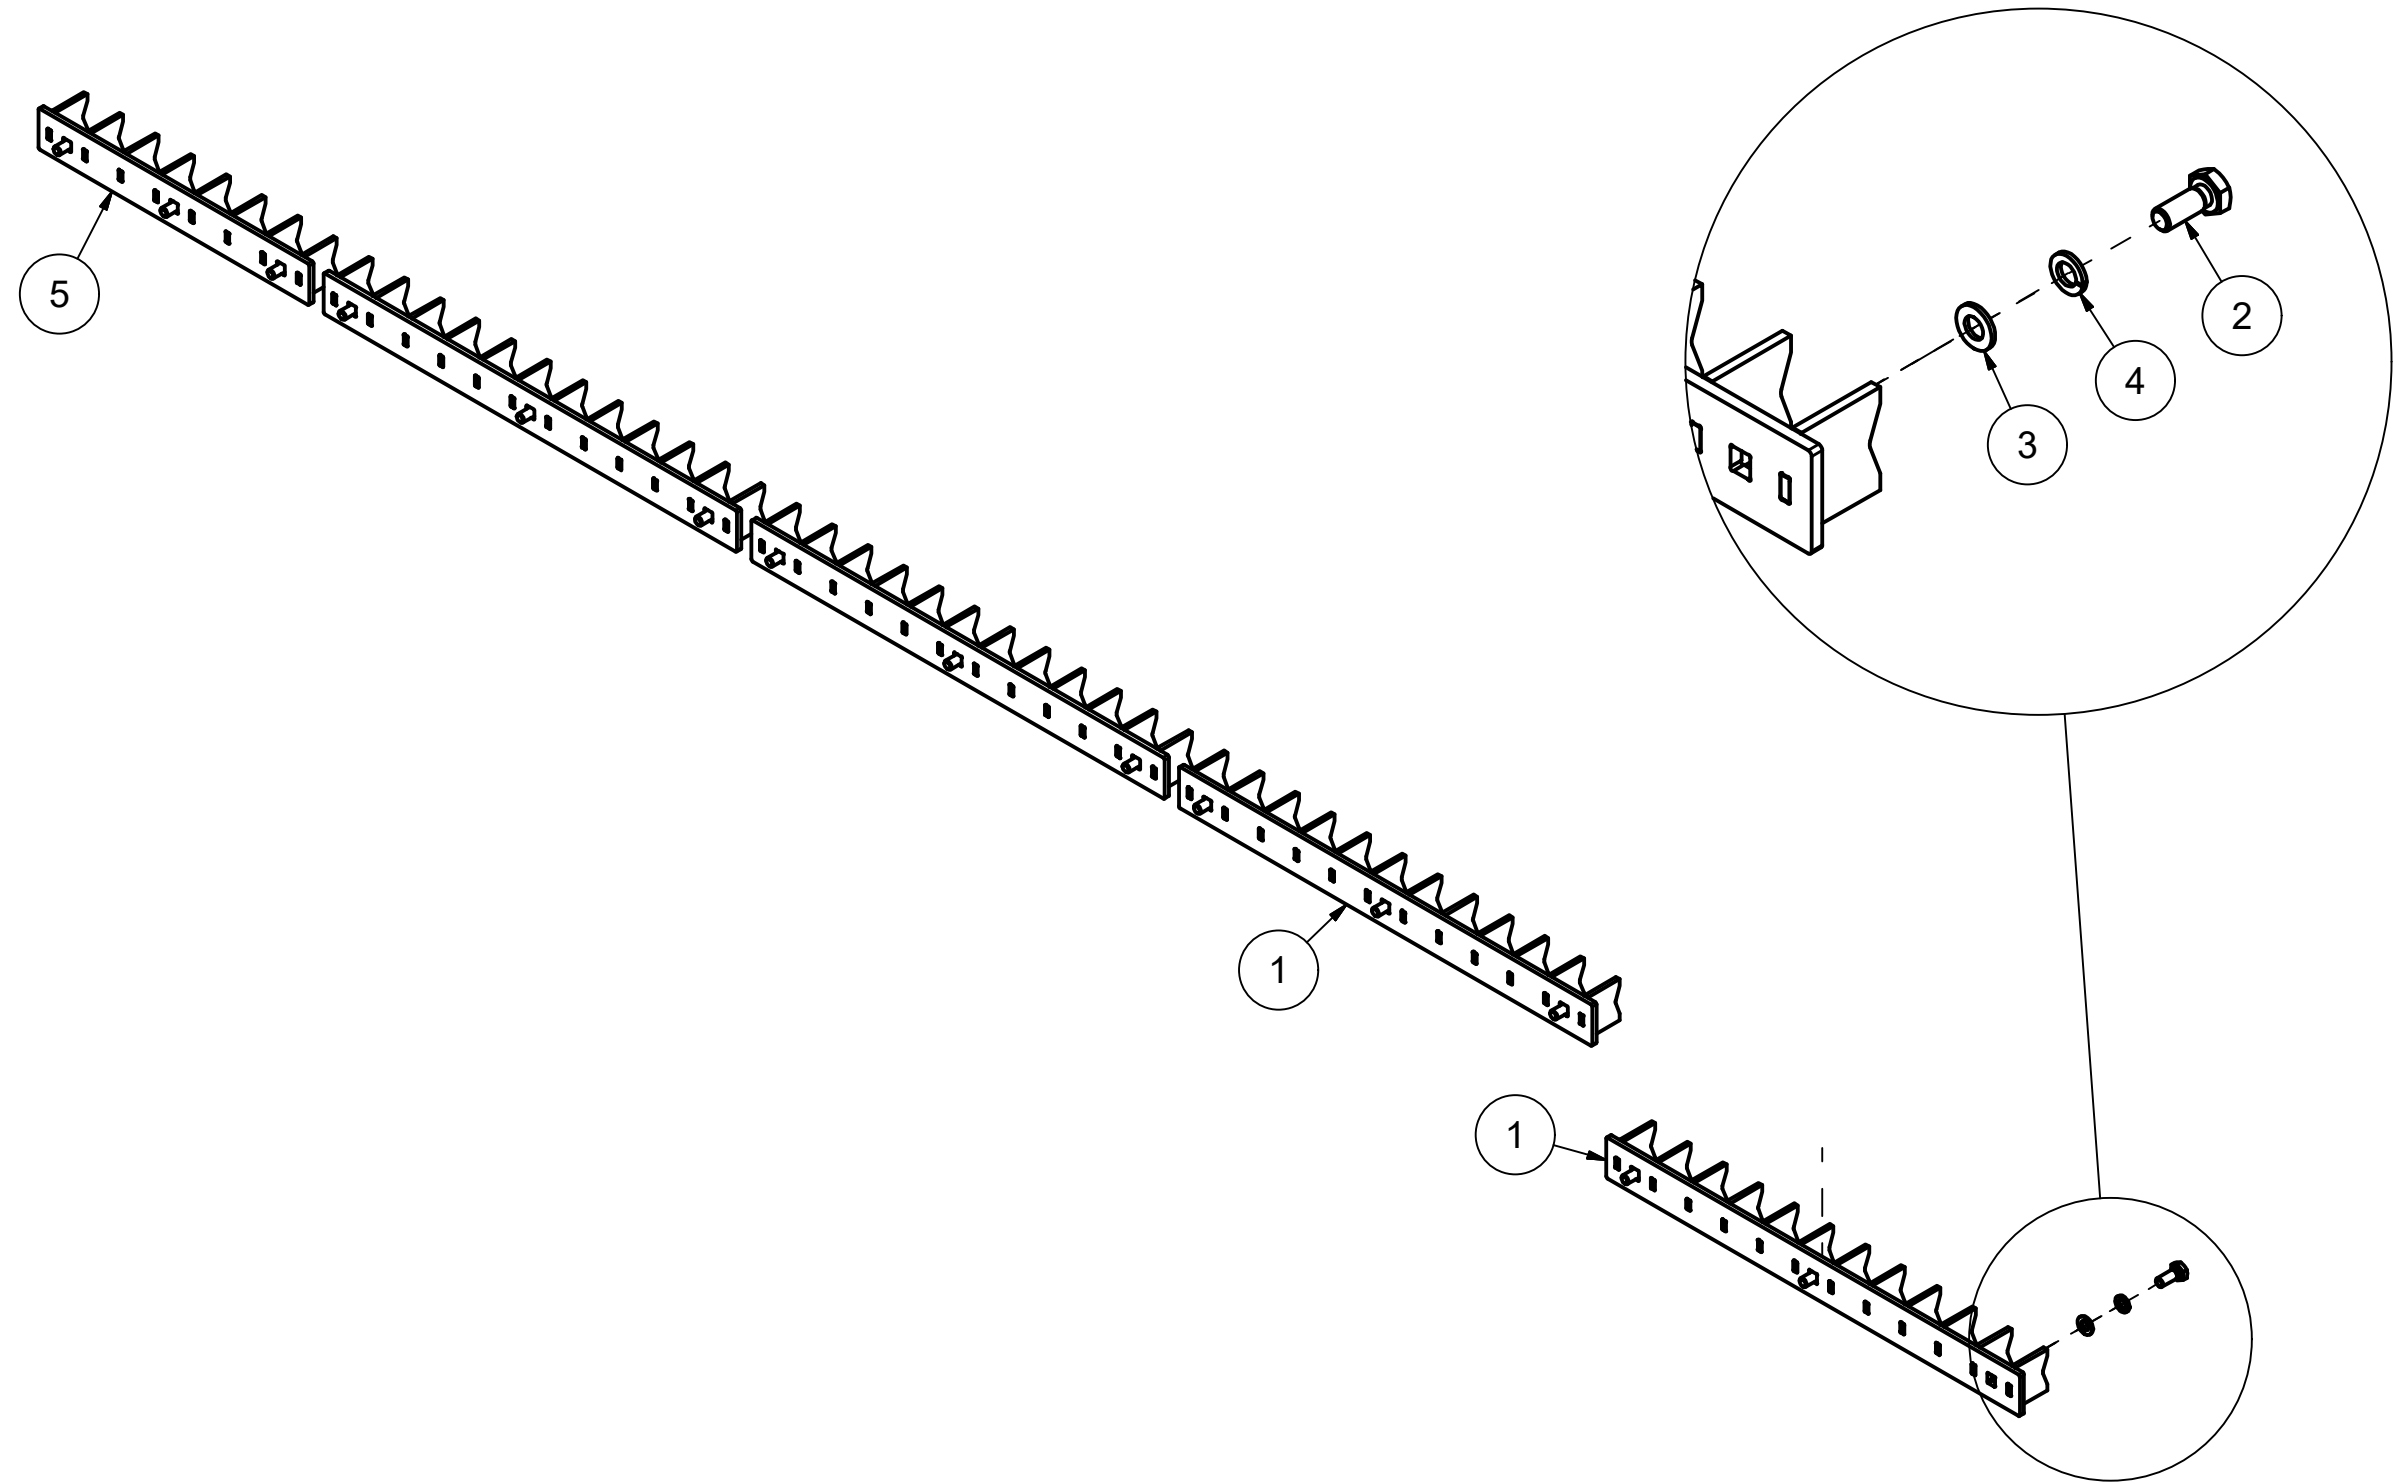

27148008 Motkniver

Pos	Ant	Artikkelnr	Beskrivelse
1	4	27121058	Kniv
2	15	2422297	Sekskantskrue M10x25 EIZn 8.8 DIN 933
3	15	2531060	Underlagsskive M10 EIZn DIN 125
4	15	2534060	Fjærskive M10 EIZn DIN 127
5	1	27101061	Kniv