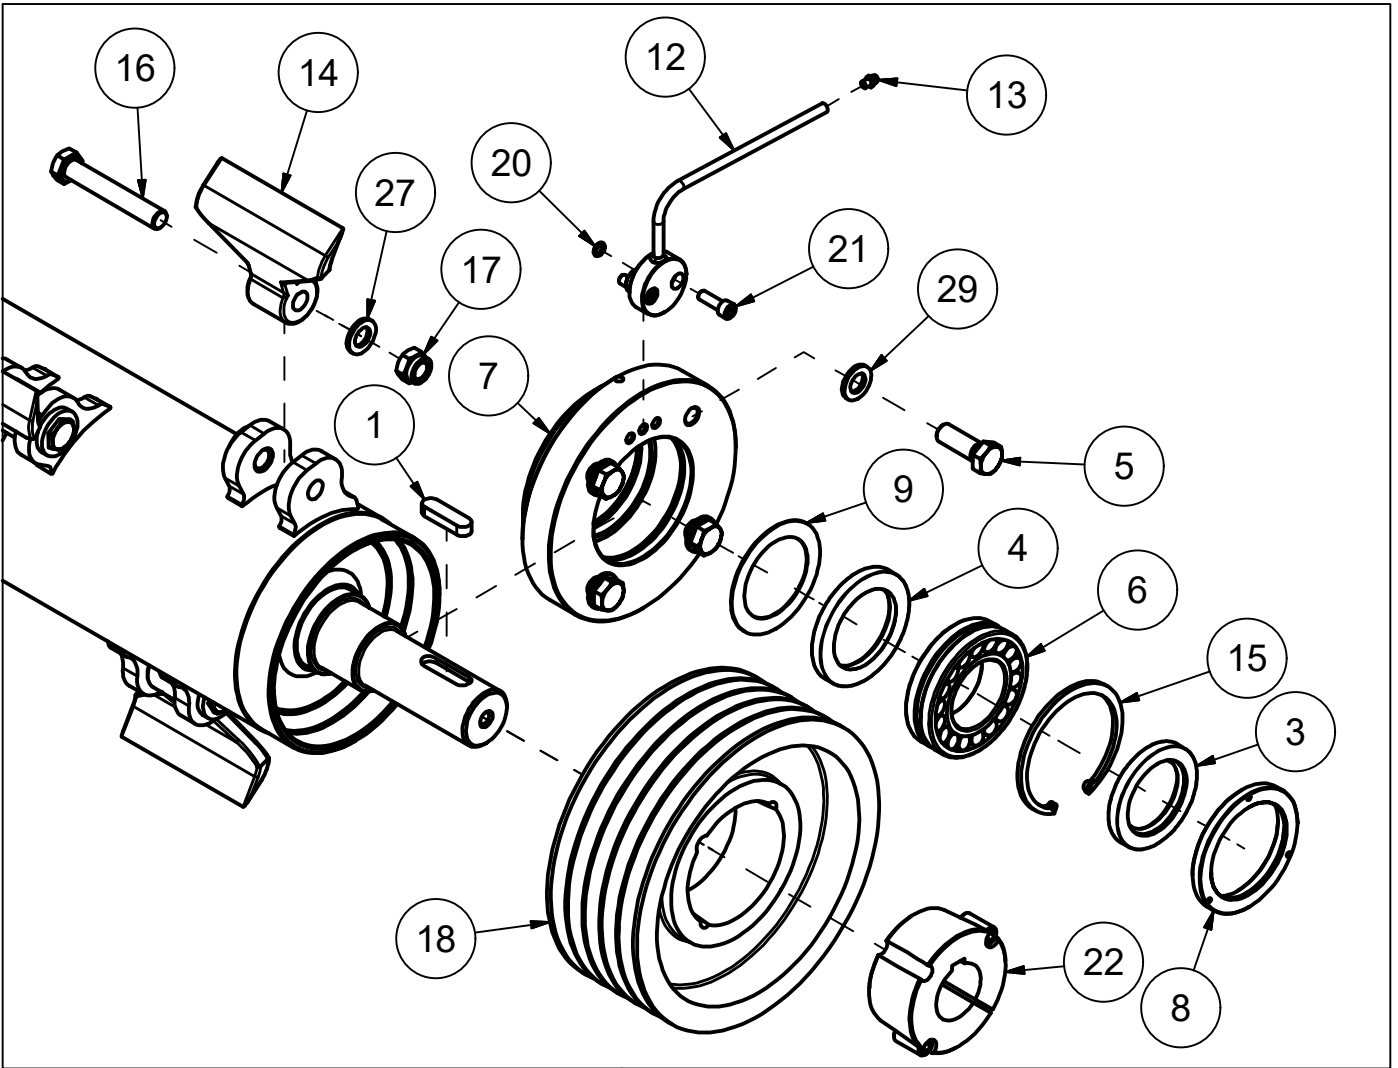

27148003 Rotor

Pos	Ant	Artikkelnr	Beskrivelse
1	1	2115175	Passkile 14x9 L50 St DIN 6885A
2	1	2553160	Seegerring A 60x2,0 DIN 471
3	1	2234157	Simmerring Ø60/90x10
4	2	2234161	Simmerring Ø70/100x10 AS
5	4	2422491	Sekskantskrue M16x45 EIZn 8.8 DIN 933
6	2	2953322	Rullelager 22212.EAW33C3 Ø60/110x28
7	2	12712014	Lagerhus
8	1	27121015	Ring
9	2	27101043	Holdeskive
10	2	2473195	Gjengestift M6x6 St DIN 916
11	1	27121017	Shims rotor 3 mm
12	1	27121033	Smøreadapter
13	1	2478409	Smørenippel Rett M6
14	24	2112210	Hammerkniv
15	2	2553310	Seegerring I 110x4,0 DIN 472
16	24	2428502	Sekskantskrue M16x1,5x100 EIZn 10.9 DIN 960
17	24	2482613	Lockingmutter M16x1,5 EIZn DIN 985
18	1	2965390	Remskive 265x5 SPB 3020
19	1	2478407	Smørenippel Rett M8
20	1	2233008	O-ring 8,00x2,00 NBR 70
21	2	2472315	Unbrako sylinderskrue M8x25 EIZn DIN 912
22	1	2965321	Bøsning Ø50 TL3020
23	1	27121031	Shims rotor 2 mm
24	1	27121034	Shims rotor 1 mm
25	1	27121070	Shims rotor 5 mm
26	1	27121069	Shims rotor 4 mm
27	32	2531078	Underlagsskive M16 EIZn DIN 125
28	4	2423491	Sekskantskrue M16x45 EIZn 10.9 DIN 933
29	1	27111002	Rotor BP280