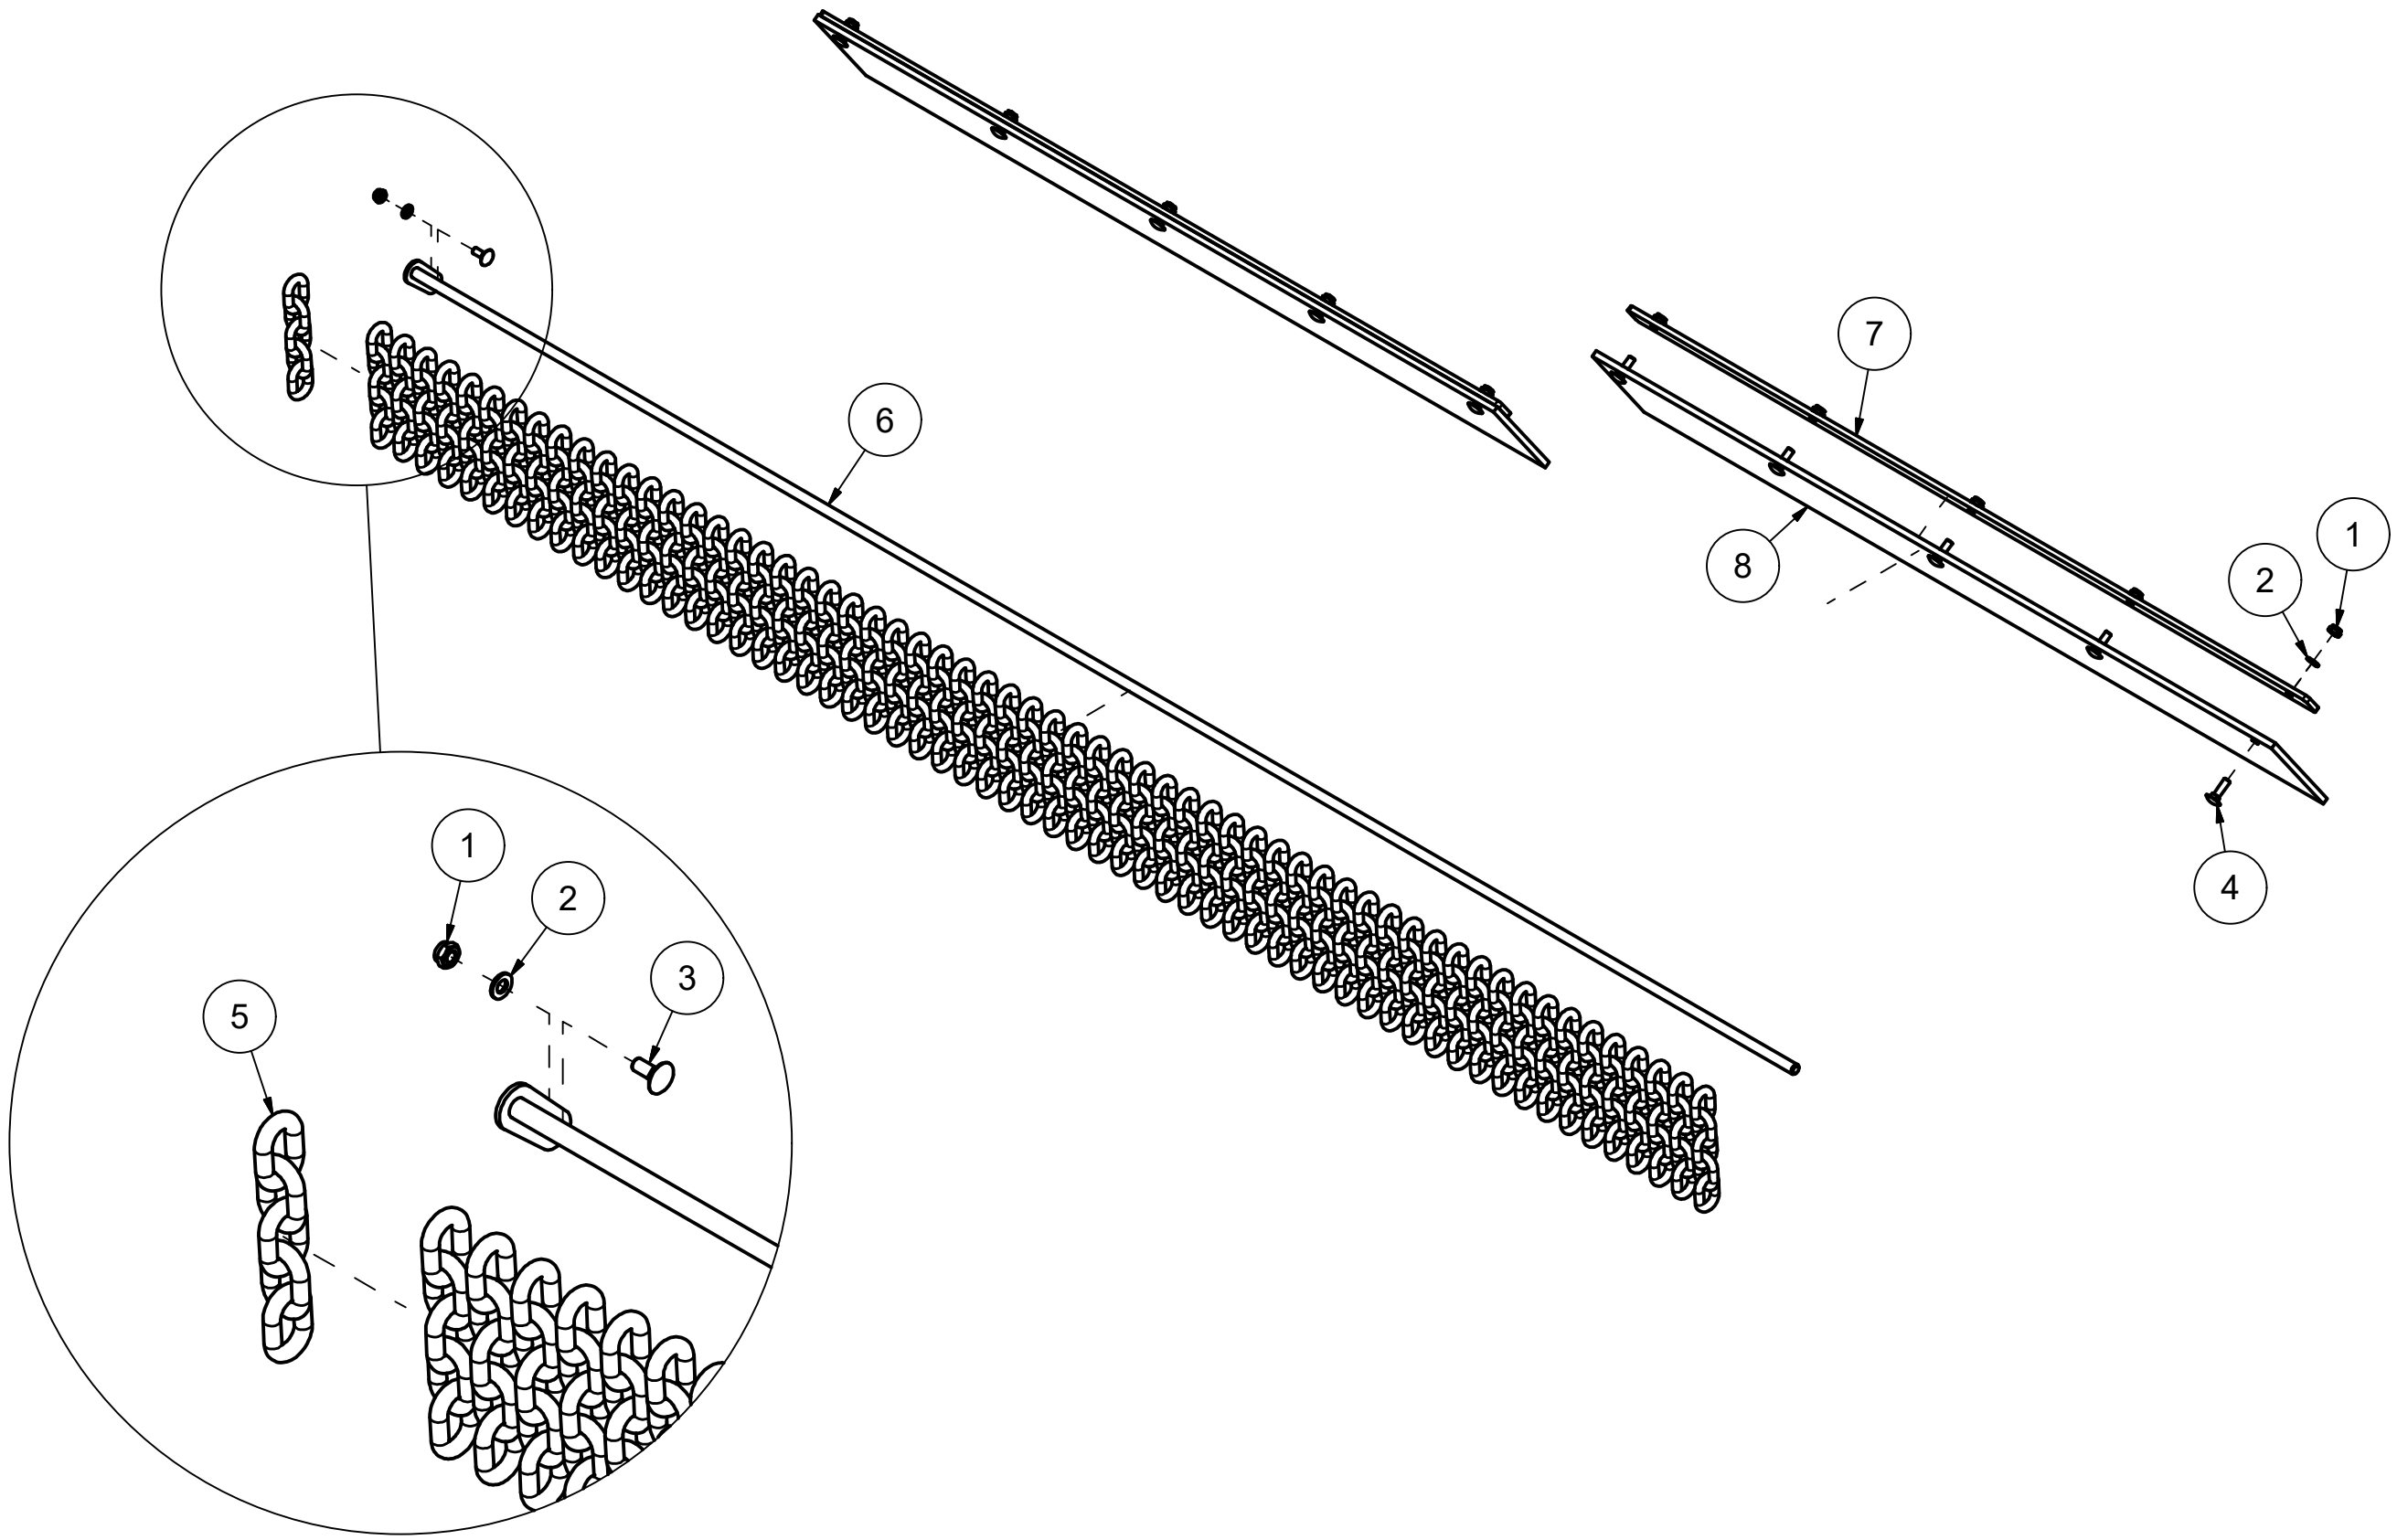

27148005 Beskyttelse

Pos	Ant	Artikkelnr	Beskrivelse
1	11	2483610	Lockingmutter M10 ElZn DIN 985
2	11	2531060	Underlagsskive M10 ElZn DIN 125
3	1	2344330	Låseskrue M10x25 ElZn 8.8 DIN 603
4	10	2344332	Låseskrue M10x35 ElZn 8.8 DIN 603
5	61	2555015	Kjetting
6	1	27111004	Stang BP280
7	2	27111006	Festeskinne
8	2	2222180	Gummiplate